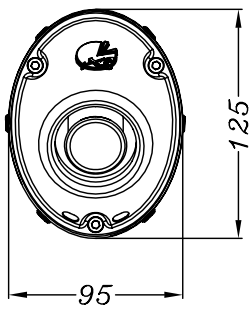

VISTA DA "A"

KAWASAKI KLR 650 ('97/'09)

Art.3549

Slip-on <<X3>> ENDURO - ALLUMINIO