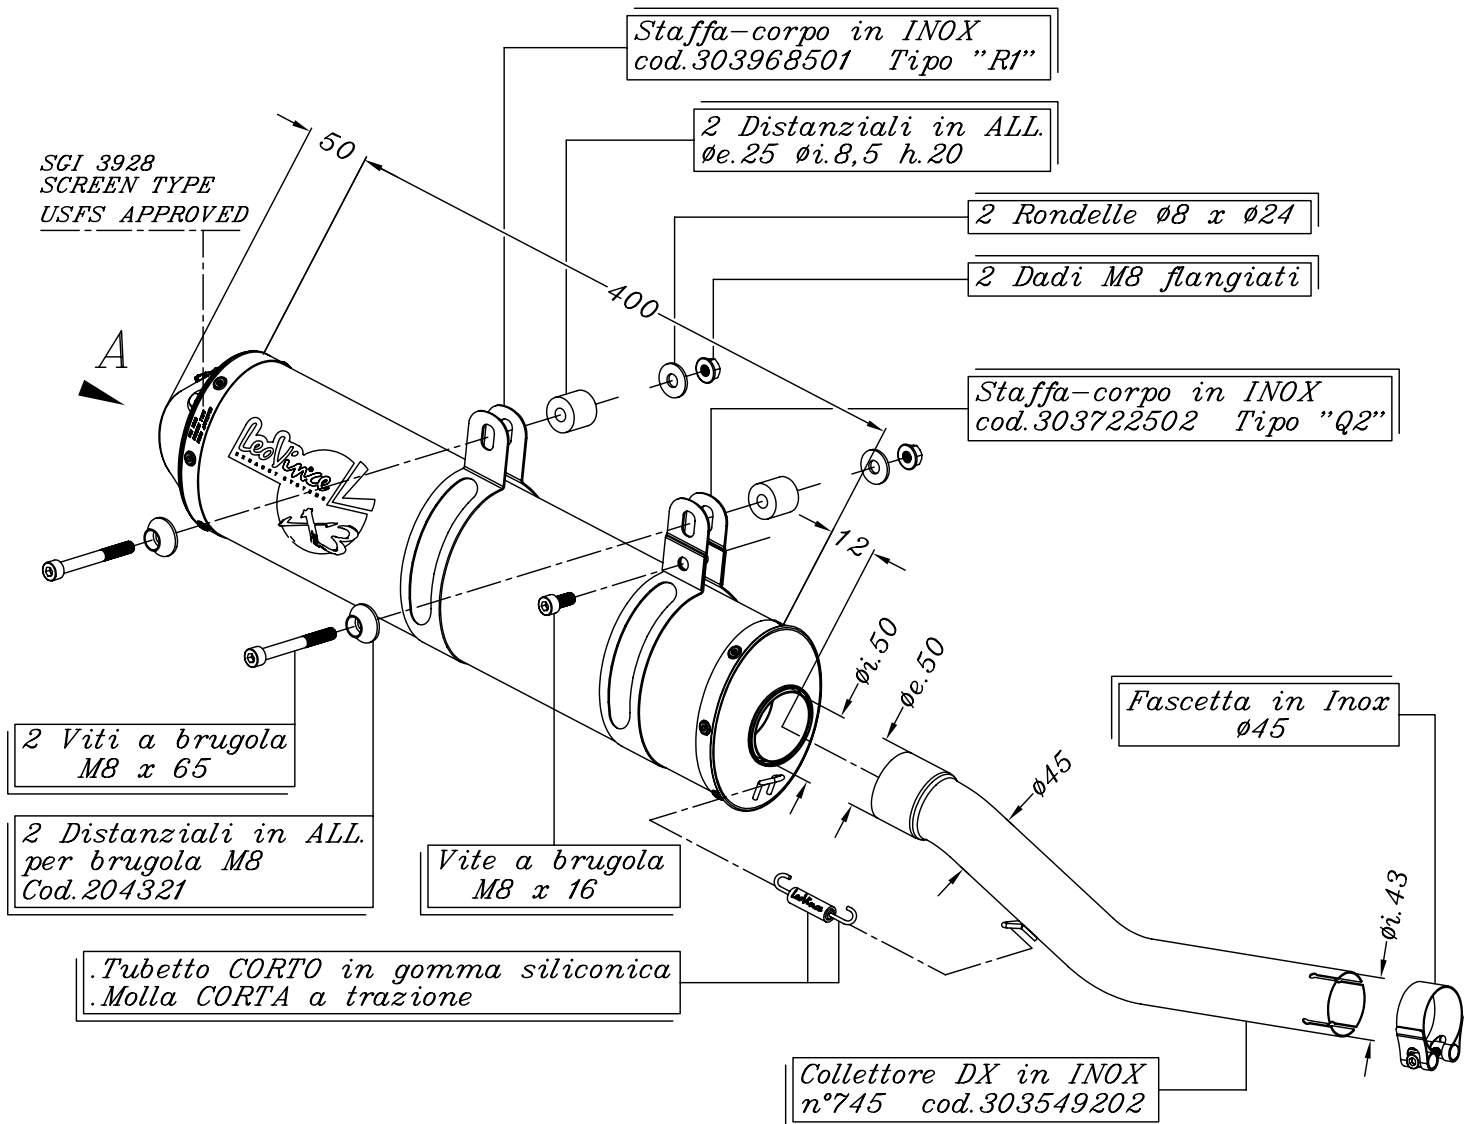

VISTA DA "A"

KAWASAKI KLR 650 ('97/'09)

Art.3549

Slip-on <<X3>> ENDURO - ALLUMINIO