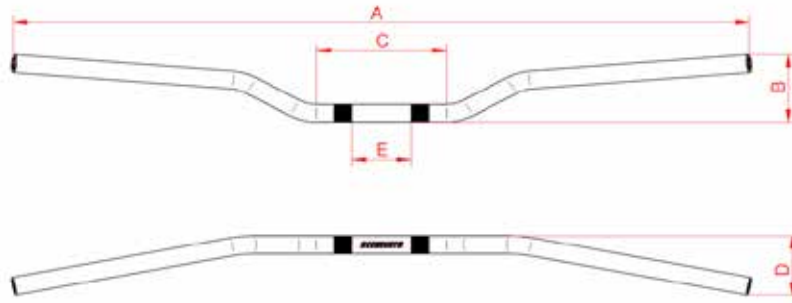

Colori / Colours

Codice
Reference | **Caratteristiche tecniche**
Technical details

HB170
 Ø 22mm - 7/8"
 A 726mm
 B 138mm
 C 80mm
 D 91mm
 E 47mm
 Materiale / Raw material: Alluminio / Aluminium

Colori / Colours