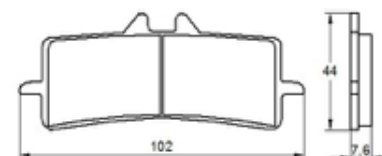

Codice Reference	Descrizione Description	Caratteristiche tecniche Technical details
PZ010	Pinza freno CNC monoblocco Monoblock CNC-worked brake caliper	Interasse - Distance: 108mm
		Off-Set: 22,5mm
		Pistoncini - Small pistons: TITANIO AUTOVENTILATI Ø34mm (n°2) + Ø38mm (n°2) / titanium-made, Self-ventilated, Ø34mm (n°2) + Ø38mm (n°2);
		Colore / Color: Cromato / Chrome - Ossidata nera / Black oxidation - Ossido duro / Hard oxidation
		Pastiglie - brake pads: N° 2 pastiglie x pinza - N° 2 of brake pads per caliper: AGPA 106 ZXC
		Contenuto confezione - pack contents: PINZA SINGOLA (Dx oppure SX); single brake caliper (L or R)

Accessori di ricambio (venduti singolarmente)
Spare parts (sold individually)

Codice Reference	Descrizione Description
AGPA106ZXC	Pastiglie freno mescola racing (2 pz x blister) / Brake pad with racing compound (2 pcs x blister)
PT038	Pistone autoventilato in titanio, Ø38 / Self-ventilated piston, made in aluminium, Ø38
PT034	Pistone autoventilato in titanio, Ø34 / Self-ventilated piston, made in aluminium, Ø34
AGM05	Molla anti-vibrazioni / Anti-rattle spring
RC012	Valvola di spurgo m8x1 / Bleeding valve m8x1
UP034	Guarnizione pistone Ø34/Ø34 piston seal
UP038	Guarnizione pistone Ø38/Ø38 piston seal