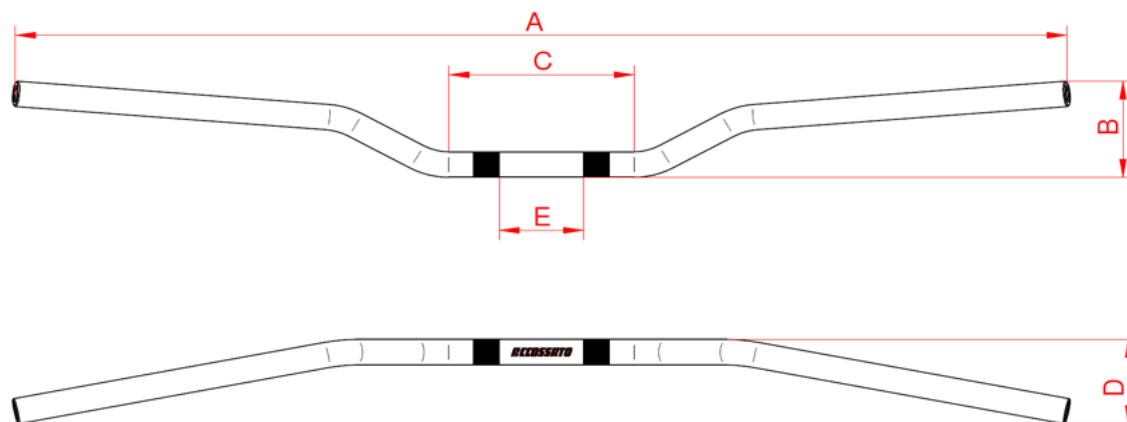

Codice Reference	Caratteristiche tecniche Technical details	Colori Colours
HB159	Ø 22mm - 7/8" A 675mm B 126mm C 118mm D 92mm E 65mm Materiale / Raw material: Acciaio	 cromato - chromed
HB160	Ø 22mm - 7/8" A 675mm B 106mm C 127mm D 91mm E 65mm Materiale / Raw material: Acciaio	 cromato - chromed
HB161	Ø 22mm - 7/8" A 675mm B 91mm C 130mm D 91mm E 65mm Materiale / Raw material: Acciaio	 cromato - chromed
HB162	Ø 22mm - 7/8" A 750mm B 131mm C 146mm D 112mm E 66mm Materiale / Raw material: Acciaio	 cromato - chromed