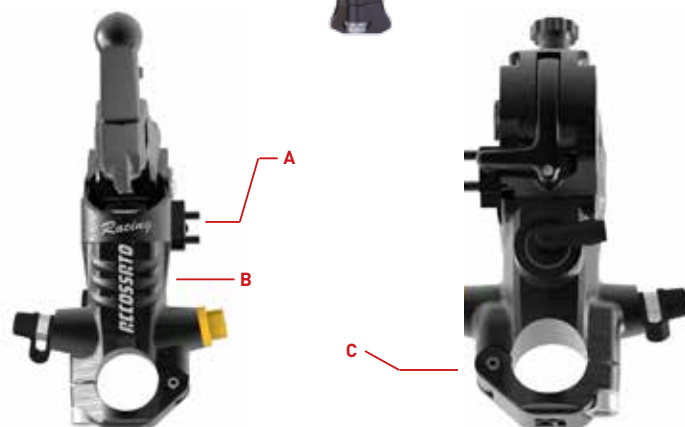

Opzioni leva /Lever options

Lunga / Long	17cm	Con RST / With RST
Corta / Short	15cm	Con RST / With RST

A = Microinterruttore incluso / Included Switch • B = Shark design
C = Bracciale sgancio rapido / Quick disconnecter hose clamp