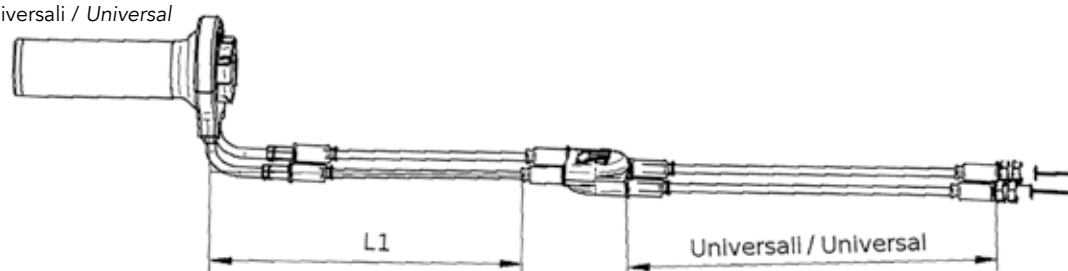

Lunghezze L1 disponibili
Available L1 length

111 mm • 131 mm • 151 mm • 486 mm • Universali / Universal

Vantaggi
Pros

- Riduce i tempi di sostituzione del comando gas
- Non richiede interventi sul motore
- Non necessita regolazione cavi
- Time reduction in throttle control replacement
- No need to act onto the engine
- No need for cable adjustment