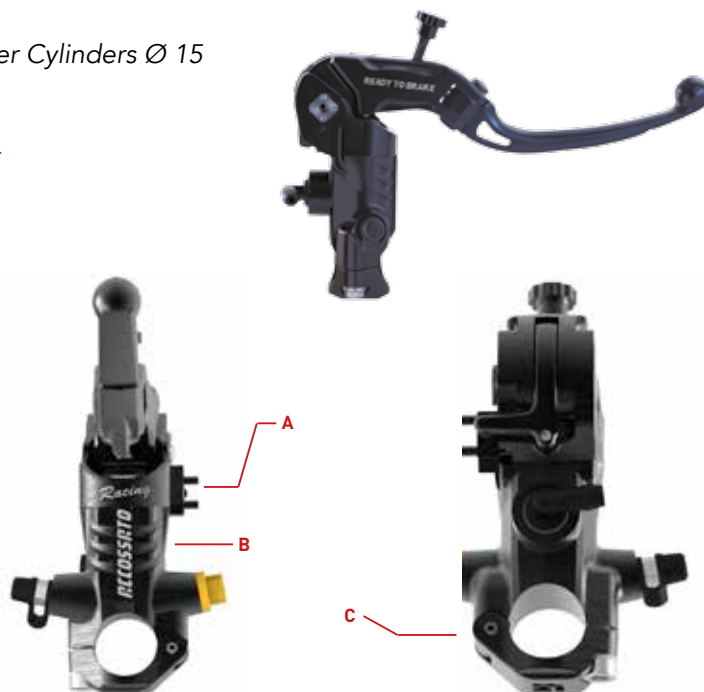

Opzioni leva /Lever options

Lunga / Long	17cm	Con RST / With RST
Corta / Short	15cm	Con RST / With RST

A = Microinterruttore incluso / Included Switch • B = Shark design
C = Bracciale sgancio rapido / Quick disconnecter hose clamp