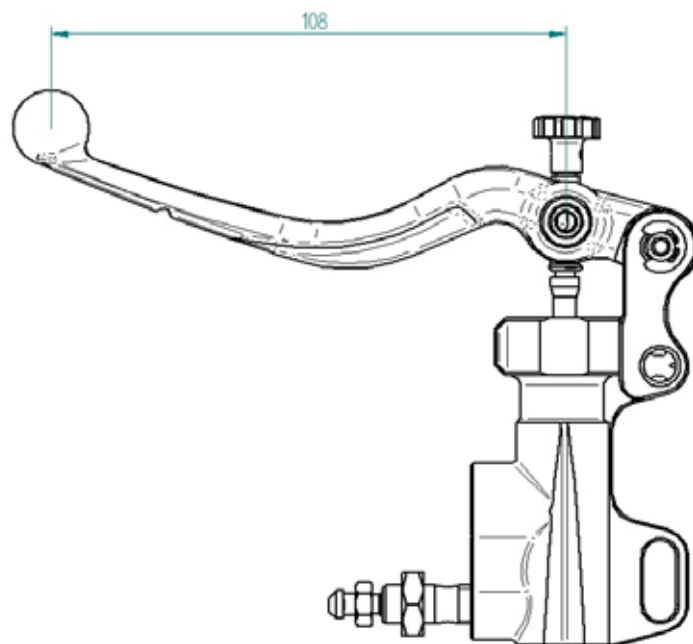

■ Pompa freno HRMC / *Hand brake master cylinder*

Codice Reference	Caratteristiche tecniche Technical details
MP002	Ø Pompante / piston 10,5 mm
	Peso / weight 160 g senza staffa / without bracket
	Staffa di supporto inclusa / Bracket included

■ Accessori / *Accessories*

Codice Reference	Descrizione Description
BS005	Leva HRMC / Lever HRMC
BS006	Staffa di supporto / Bracket

Note: Si sconsiglia il montaggio in abbinamento con pompe freno posteriori
Note: *Not to install with rear brake master cylinder*

Note: L'attacco della pompa freno è da 8 mm
Note: *The master cylinder connection is 8 mm*