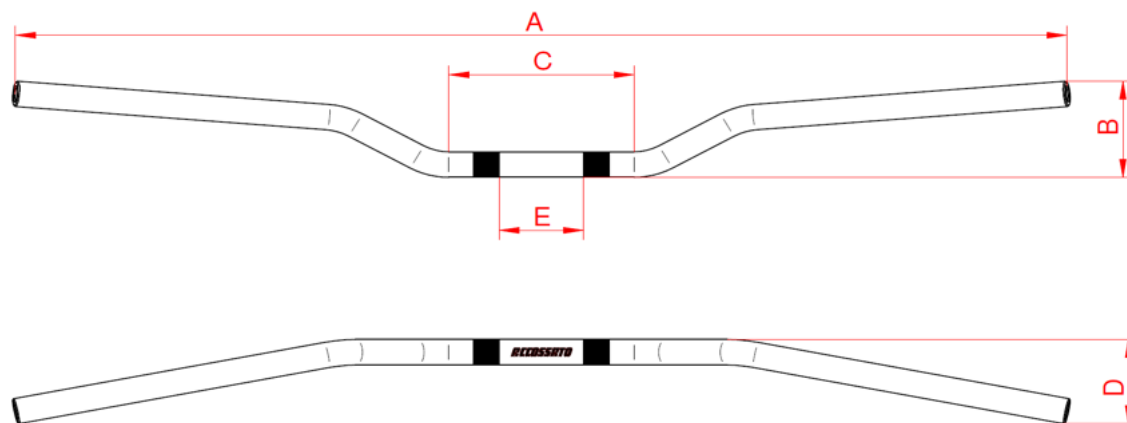

Codice
Reference

Caratteristiche tecniche
Technical details

HB152

Ø 22mm - 7/8"
A 755mm
B 134mm
C 146mm
D 102mm
Materiale / Raw material: Alluminio / Aluminium

Colori verniciati / Painted colours

B
blu - blue

R
rosso - red

Y
giallo fluo
fluorescent yellow

G
verde fluo
fluorescent green

R
rosso fluo
fluorescent red

N
nero - black

Colori ossidato / Oxidized colours

N
nero - black

O
arancione
orange

Y
oro - gold

B
blu - blue

R
rosso - red

S
argento - silver

G
verde - green