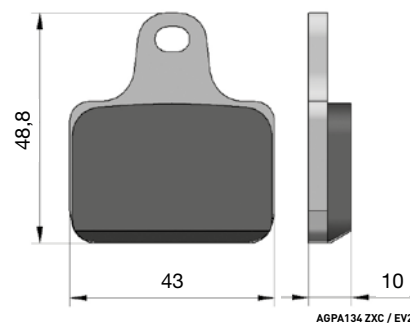

■ **Accessori di ricambio (venduti singolarmente) / Spare parts (sold individually)**

Codice Reference	Descrizione Description
AGPA134ZXC	Pastiglie freno mescola racing (4 pz x blister) / Brake pad with racing compound (4 pcs x blister)
AGPA134EV2	Pastiglie freno mescola racing (2 pz x blister) / Brake pad with racing compound (2 pcs x blister)
PA034	Pistone in alluminio, Ø 34 / Ø 34 aluminium pin
UP034	Guarnizione pistone Ø 34 / Ø 34 piston seal
GP034	Guarnizione parapolvere Ø 34 / Ø 34 dust seal
AGPEI	Perno Inox / Stainless steel pin
AGM01	Molla anti-vibrazioni / Anti-rattle spring
AGFS	Fermo di sicurezza / Safety catch
RC012	Valvola di spurgo M8x1 / Bleeding valve M8x1