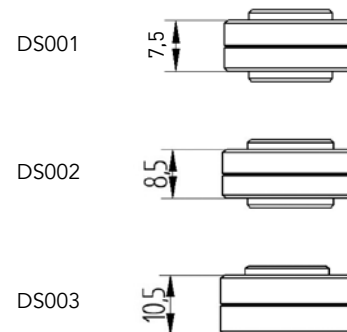

Codice Code	Specifiche tecniche Technical specifications
DS003	H= 10,5mm
DS004	H= 12,5mm
DS005	H= 13,5mm
DS006	H= 15,5mm

Applicazioni per disco maggiorato / Oversize brake rotor 320 mm application list