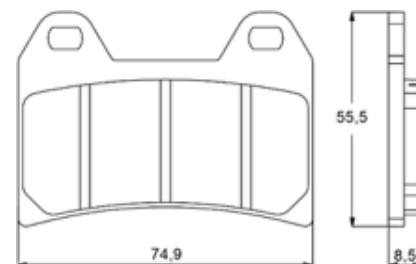

Accessori di ricambio (venduti singolarmente)
Spare parts (sold individually)

Codice Reference	Descrizione Description
AGPA 96OR	Pastiglie freno miscela organica (2 pz x blister) / Brake pads with organic compound (2 pcs x blister)
AGPA 96 ST	Pastiglie freno miscela stradale (2 pz x blister) / Brake pads with road use compound (2 pcs x blister)
AGPA 96ZXC	Pastiglie freno miscela racing (2 pz x blister) / Brake pad with racing compound (2 pcs x blister)
PA034	Pistone in alluminio, Ø34 / Piston, made in aluminium, Ø34
PA295	Pistone in alluminio, Ø29,5 / Piston, made in aluminium, Ø29,5
GP034	Guarnizione parapolvere Ø34 / Ø34 dust seal
GP295	Guarnizione parapolvere Ø29,5 / Ø29,5 dust seal
AGPEI	Perno in alluminio / Aluminium pin
AGM01	Molla anti-vibrazioni / Anti-rattle spring
AGFS	Fermo di sicurezza / Safety catch
RC012	Valvola di spurgo m8x1 / Bleeding valve m8x1
UP034	Guarnizione pistone Ø34 / Ø34 piston seal
UP295	Guarnizione pistone Ø29,5 / Ø29,5 piston seal