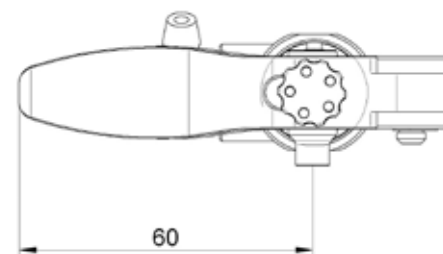

■ Pompa freno a pollice con leva corta / *Thumb brake master cylinder with short lever*

Codice Reference	Caratteristiche tecniche Technical details
BP001	Ø Pompante / piston 10,5 mm
	Peso / weight 150 gr
	Staffa di supporto non inclusa / <i>bracket not included</i>
BP002	Ø Pompante / piston 10,5 mm
	Staffa di supporto inclusa / <i>bracket included</i>

■ Pompa freno a pollice con leva lunga / *Thumb brake master cylinder with long lever*

Codice Reference	Caratteristiche tecniche Technical details
BP003	Ø Pompante / piston 10,5 mm
	Peso / weight 150 gr
	Staffa di supporto non inclusa / <i>bracket not included</i>
BP004	Ø Pompante / piston 10,5 mm
	Staffa di supporto inclusa / <i>bracket included</i>