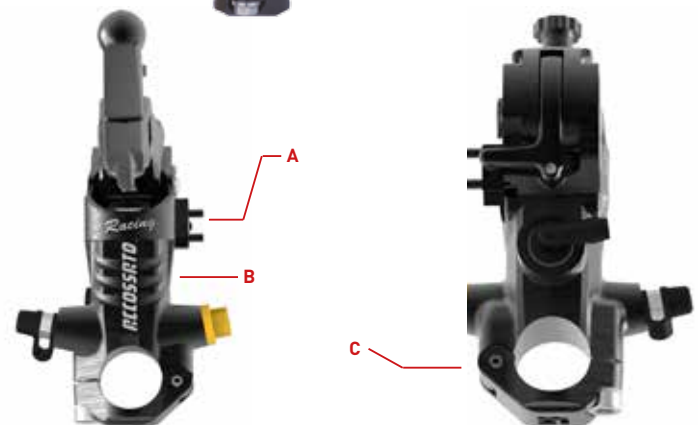

Opzioni leva /Lever options

Lunga / Long	17cm	Con RST / With RST
Corta / Short	15cm	Con RST / With RST

A = Microinterruttore incluso / Included Switch • B = Shark design
C = Bracciale sgancio rapido / Quick disconnecter hose clamp