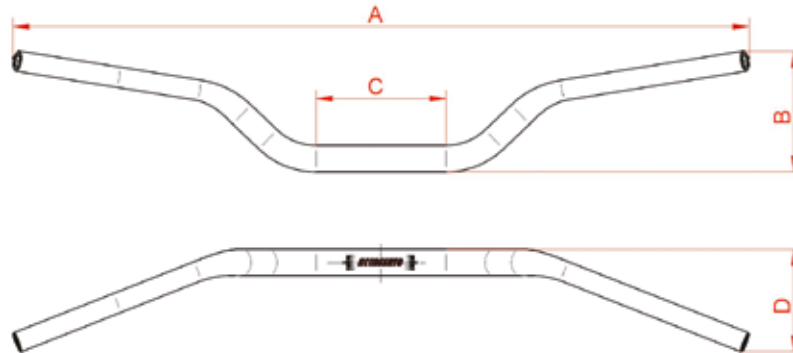

■ MANUBRIO ALLUMINIO Ø28mm / Ø 28mm aluminium handlebar

Codice
Reference

Caratteristiche tecniche
Technical details

HB173	Ø 28mm - 1 1/8"
	A 735mm
	B 96mm
	C 105mm
	D 130mm
	E N.P
Materiale / Raw material: Alluminio / Aluminium