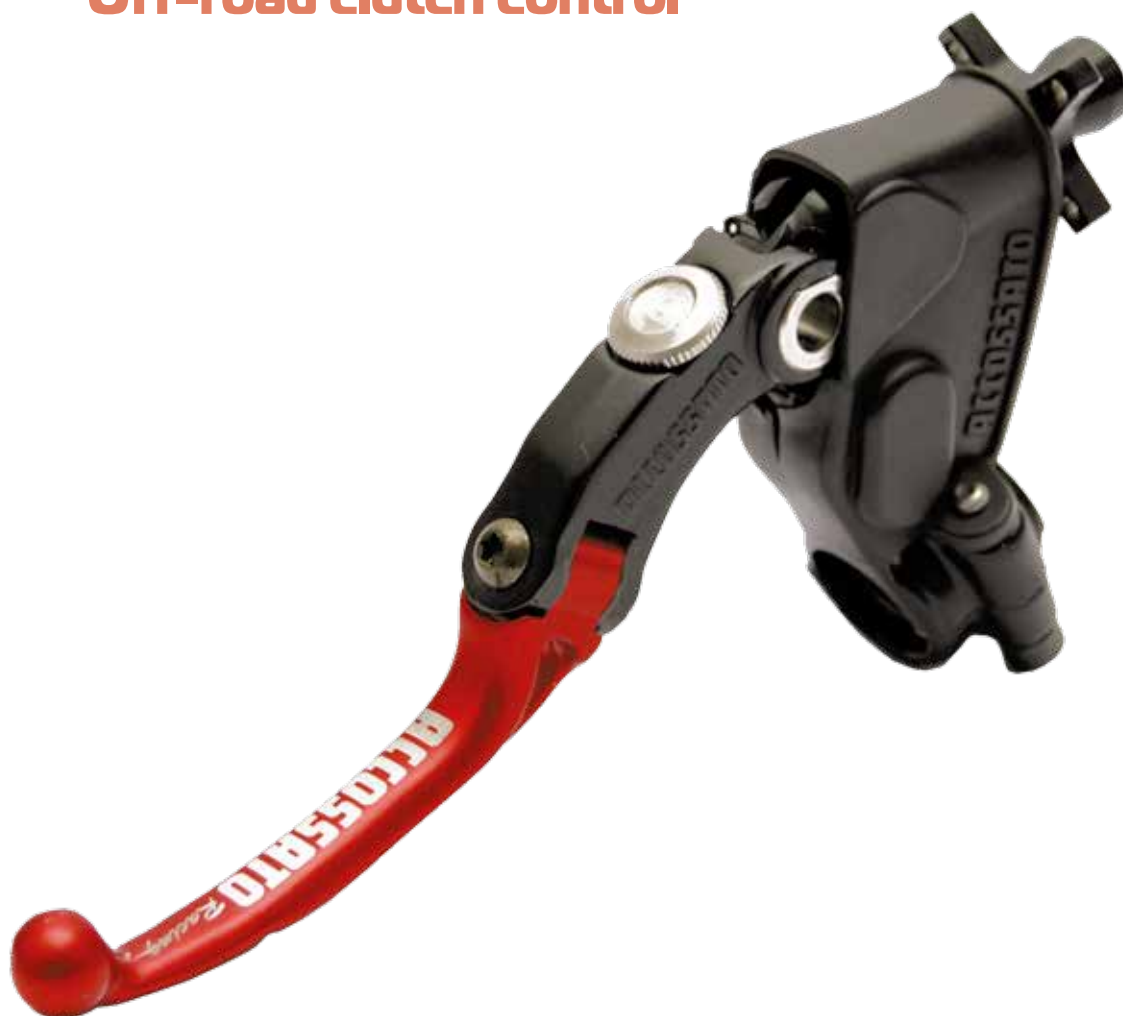

Comando frizione off road

Off-road clutch control

Codice   **Descrizione**
Reference   *Description*

CF016   Comando frizione cross universale
Universal cross clutch control

Interassi disponibili
Available distances

---

24 mm - 29 mm - 32 mm

Colori / Colours

N ●
nero - black

O ●
arancione
orange

Y ●
oro - gold

B ●
blu - blue

R ●
rosso - red

S ●
argento - silver

G ●
verde - green