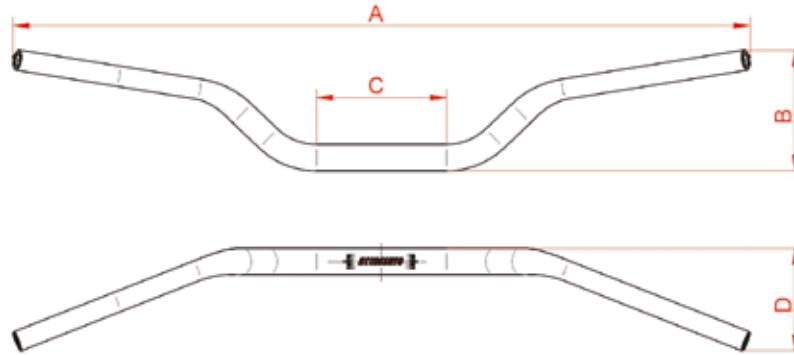

Codice Reference	Caratteristiche tecniche Technical details
HB179	Ø 22mm A 742mm B 92mm C 132mm D 86mm E 66mm Materiale / Raw material: Alluminio / Aluminium

Colori / Colours

1. **N** ● nero - black
   G ● verde - green
   Y ● oro - gold
   R ● rosso - red

Codice Reference	Caratteristiche tecniche Technical details
HB180	Ø 22mm A 780mm B 175mm C 143mm D 97mm E 66mm Materiale / Raw material: Alluminio / Aluminium

Colori / Colours

1. **N** ● nero - black
   G ● verde - green
   Y ● oro - gold
   R ● rosso - red