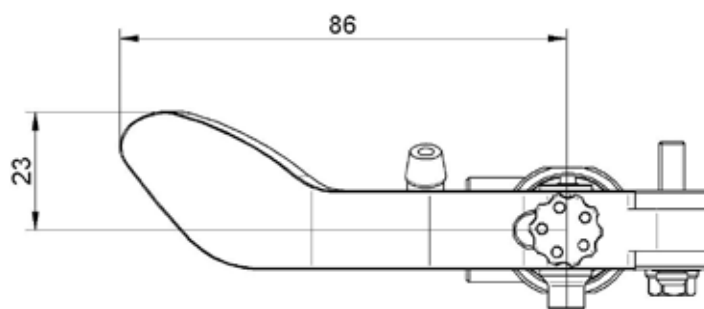

■ Accessori / *Accessories*

Codice Reference	Descrizione Description
BS001	Leva corta pompa a pollice / <i>Short lever for thumb master cylinder</i>
BS002	Leva lunga pompa a pollice / <i>Long lever for thumb master cylinder</i>
BS003	Leva curva pompa a pollice / <i>Bent lever for thumb master cylinder</i>
BS004	Staffa di supporto / <i>Bracket</i>

Nota: l'attacco della pompa freno è da 8 mm. Si sconsiglia il montaggio in abbinamento con la pompa posteriore.
Note: the master cylinder connection is 8 mm. Not to install with rear brake master cylinder.