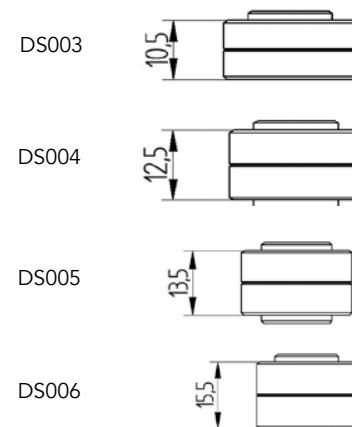

Marca Brand	Cc	Modello Model	Anno dal From	Anno al To	Codice Code	Novità New
Kawasaki	600	Zx-6R	2009	2016	DS003	
Kawasaki	600	Zx-6R	2007	2008	DS003	
Kawasaki	600	Zx-6R/RR	2005	2006	DS003	
Kawasaki	600	Zx-6R	2009	2016	DS006	
Kawasaki	600	Zx-6R	2007	2008	DS006	
Kawasaki	600	Zx-6R/RR	2005	2006	DS006	
Kawasaki	636	Zx-6R 636	2013	2019	DS005	
Kawasaki	1000	Z1000	2014	2020	DS003	
Kawasaki	1000	Z1000	2017	2020	DS003	
Kawasaki	1000	Z1000 R Edition	2017	2020	DS003	
Kawasaki	1000	Zx-10R	2004	2007	DS003	
Kawasaki	1000	Zx-10R	2004	2007	DS003	
Kawasaki	1000	Z1000	2007	2009	DS003	
Kawasaki	1000	Z1000	2010	2013	DS003	
Kawasaki	1000	Zx-10R	2008	2010	DS005	
Kawasaki	1000	Zx-10R	2011	2015	DS005	
Kawasaki	1000	Zx-10R	2004	2007	DS006	
Kawasaki	1000	Zx-10R	2004	2007	DS006	
Kawasaki	1400	Zx-14R	2006	2018	DS005	
Suzuki	600	Gsx R 600	2006	2007	DS005	
Suzuki	600	Gsx R 600	2008	2010	DS005	
Suzuki	600	Gsx R 600	2011	2017	DS005	
Suzuki	750	Gsx R 750	2006	2007	DS005	
Suzuki	750	Gsx R 750	2008	2010	DS005	
Suzuki	750	Gsx R 750	2011	2017	DS005	
Suzuki	1000	Gsx R 1000	2005	2006	DS005	
Suzuki	1000	Gsx R 1000	2007	2008	DS005	
Suzuki	1000	Gsx R 1000	2009	2011	DS006	
Suzuki	1000	Gsx R 1000	2012	2016	DS006	
Suzuki	1300	Gsx R 1300	2008	2012	DS006	
Yamaha	600	Yzf-R6	2008	2015	DS004	
Yamaha	600	Yzf-R6	2017	2019	DS004	
Yamaha	600	Yzf-R46	2005	--	DS004	N
Yamaha	600	Yzf-R6	2005	2018	DS004	
Yamaha	600	Yzf-R6	2005	--	DS004	
Yamaha	600	Yzf-R6	2006	2007	DS004