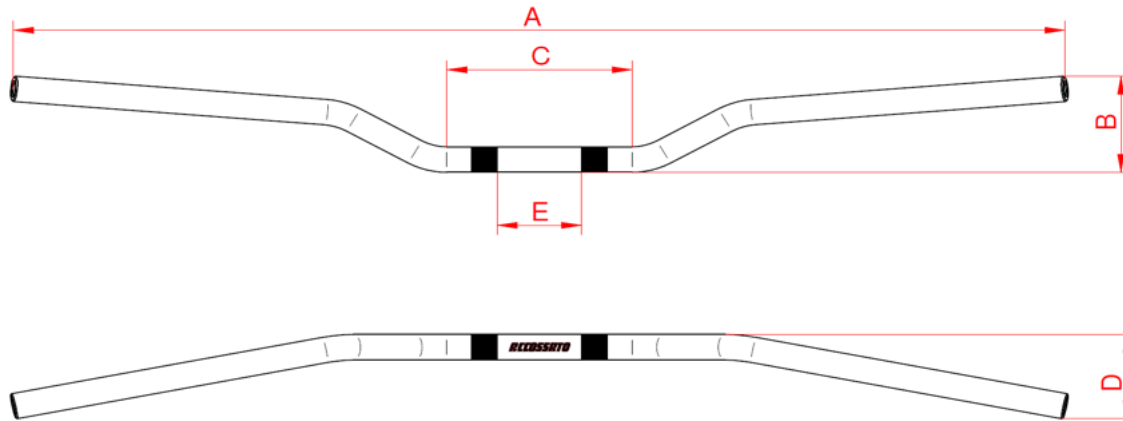

Colori / Colours

N ●
nero - black

S ●
argento - silver

MANUBRI
HANDLEBARS

Codice Reference	Caratteristiche tecniche Technical details	Colore Colour
HB150	Ø 22mm - 7/8" A 755mm B 133mm C 145mm D 101mm E 66mm Materiale / Raw material: Acciaio	 cromato - chromed