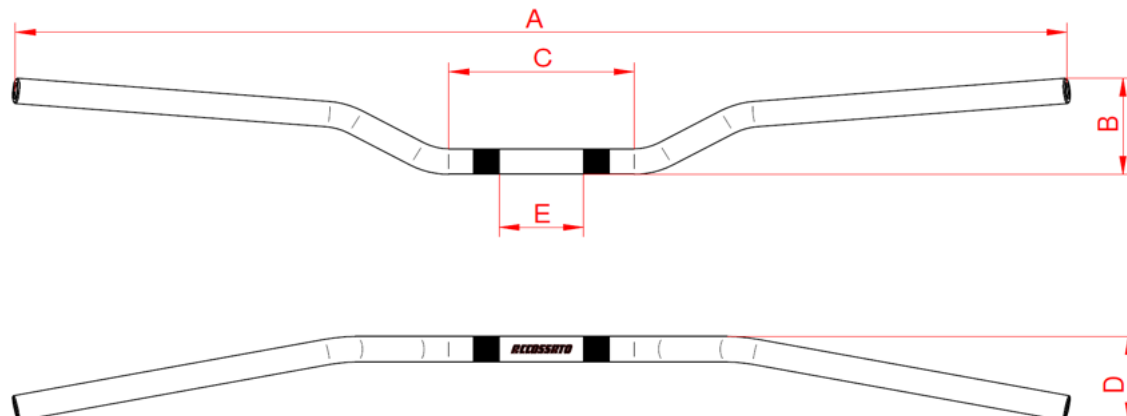

Codice Reference	Caratteristiche tecniche Technical details	Colori Colours
HB153	Ø 22mm - 7/8" A 700mm B 0mm C 193mm D 89mm E 76mm Materiale / Raw material: Acciaio	● cromato - chromed
HB154	Ø 22mm - 7/8" A 744mm B 78mm C 124mm D 098mm E 60mm Materiale / Raw material: Acciaio	● cromato - chromed
HB155	Ø 22mm - 7/8" A 806mm B 186mm C 136mm D 121mm E 60mm Materiale / Raw material: Acciaio	● cromato - chromed