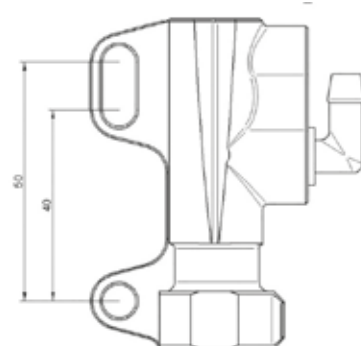

Nota: l'attacco della pompa è da 8 mm
Note: the master cylinder connection is 8 mm