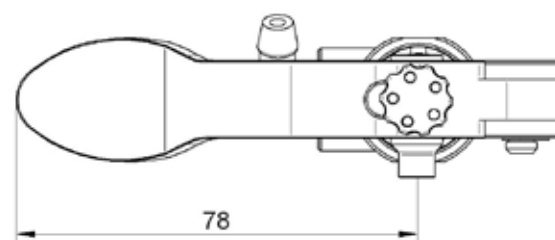

■ Pompa freno a pollice con leva curva / *Thumb brake master cylinder with bent lever*

Codice Reference	Caratteristiche tecniche Technical details
BP005	Ø Pompante / piston 10,5 mm
	Peso / weight 150 gr
	Staffa di supporto non inclusa / <i>bracket not included</i>
BP006	Ø Pompante / piston 10,5 mm
	Staffa di supporto inclusa / <i>bracket included</i>