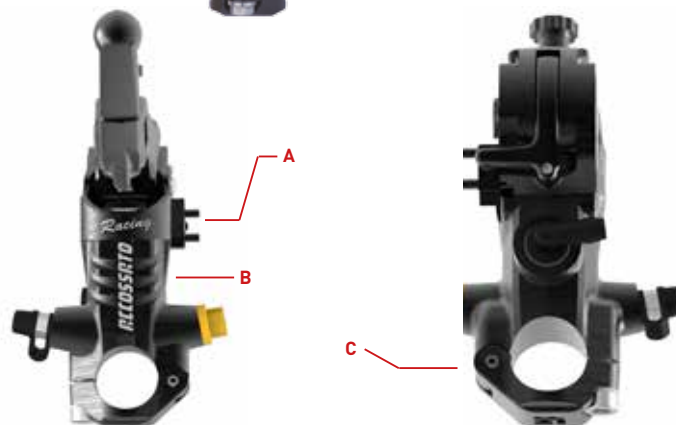

Opzioni leva /Lever options

Lunga / Long	17cm	Con RST / With RST
Corta / Short	15cm	Con RST / With RST

A = Microinterruttore incluso / Included Switch • B = Shark design
C = Bracciale sgancio rapido / Quick disconnecter hose clamp