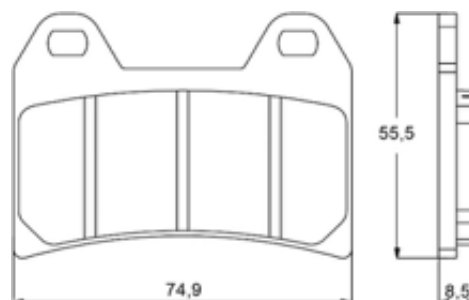

Accessori di ricambio (venduti singolarmente)
Spare parts (sold individually)

Codice Reference	Descrizione Description
AGPA 96 OR	Pastiglie freno miscela organica (2 pz x blister) / Brake pads with organic compound (2 pcs x blister)
AGPA 96 ST	Pastiglie freno miscela stradale (2 pz x blister) / Brake pads with road use compound (2 pcs x blister)
AGPA 96 ZXC	Pastiglie freno miscela racing (2 pz x blister) / Brake pad with racing compound (2pcs x blister)
PA034	Pistone in alluminio, ø34 / Piston, made in aluminium, ø34
PA295	Pistone in alluminio, ø29,5 / Piston, made in aluminium, ø29,5
GP034	Guarnizione parapolvere ø34 / ø34 dust seal
GP295	Guarnizione parapolvere ø29,5 / ø29,5 dust seal
AGPEI	Perno in alluminio / Aluminium pin
AGM01	Molla anti-vibrazioni / Anti-rattle spring
AGFS	Fermo di sicurezza / Safety catch
RC012	Valvola di spurgo m8x1 / Bleeding valve m8x1
UP034	Guarnizione pistone Ø34 / Ø34 piston seal
UP295	Guarnizione pistone Ø29,5 / Ø29,5 piston seal