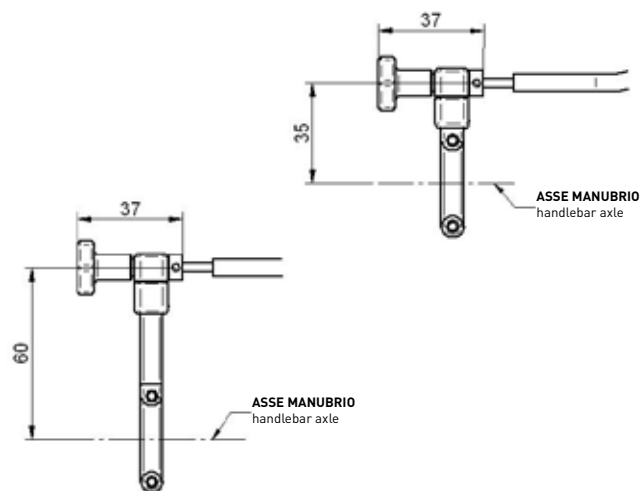

■ Ricambi supporto / Spare-part holder

Codice Reference	Descrizione Description	Altezza Available height
RS001	Ricambio supporto corto <i>Short spare-part holder</i>	35 mm
RS002	Ricambio supporto lungo <i>Long spare-part holder</i>	60 mm