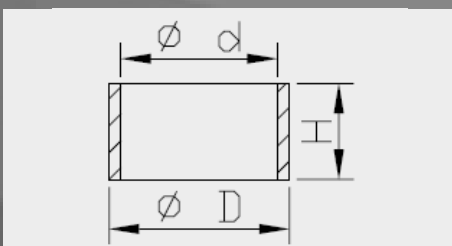

Husqvarna		
Model	Years	Art. nr.
ALL	2011-2013	120291600201

Bush dimensions

Art. nr.	d	D	H
120291200101	12.5	15.0	12.0
120291400101	14.0	28.0	15.0
120291600201	16.0	18.0	13.5
120291800101	18.0	20.0	15.0