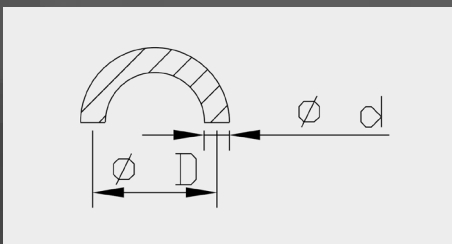

Suzuki		
Model	Years	Art. nr.
RM250	2001-2002	110410000201
RM-Z250	2004-2006	110410000201

Oil Lock Snap Ring dimensions

Art. nr.	d	D
110410000201	1.2	12.5

Husqvarna		
Model	Years	Art. nr.
WR/TE	2010-2013	110410000201