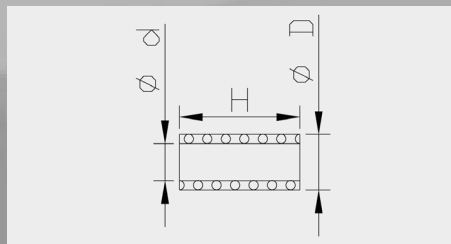

Suzuki		
Model	Years	Art. nr.
RM-Z250	2016-	110480004110

Husqvarna		
Model	Years	Art. nr.
CR/TC/TXC	2010-2013	110480000801

Top Out Spring dimensions			
Art. nr.	d	D	H
110480000201	15.0	21.5	20.0
110480000301	17.0	24.0	26.0
110480000401	12.5	27.0	26.0
110480000501	14.0	23.0	25.5
110480000601	17.0	23.0	22.0
110480000701	15.0	20.0	26.0
110480000801	17.0	25.0	26.0
110480002101	17.0	25.0	23.0
110480002201	14.0	25.0	26.7
110480002301	14.0	25.0	26.7
110480002401	14.0	25.0	26.7