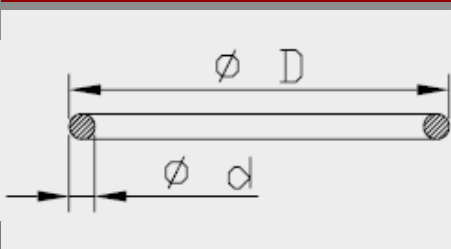

Stop Ring Tank dimensions

Art. nr.	d	D
120154000101	1.6	46.0
120154600101	2.0	50.0
120155000101	2.0	54.0
120155200101	2.0	56.0
120156400101	2.0	68.0