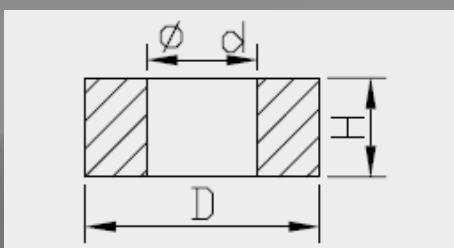

Piston Rod Inside, Spacer dimensions

Art. nr.	d	D	H
120421600101	5.0	8.0	1.5
120421800101	9.0	12.0	1.5