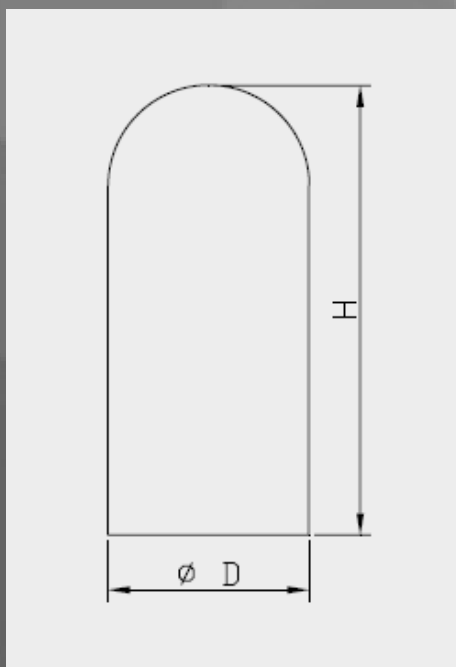

Bladder dimensions

Art. nr.	D	H
120104000101	40.0	88.0
120104000201	40.0	70.0
120104000301	40.0	70.0