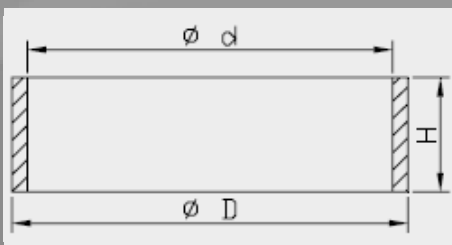

Slide Bushing dimensions

Art. nr.	d	D	H
110034300202	41.0	43.0	20.0
110044100202	41.0	46.0	8.0
110044100302	41.0	44.0	12.0
110044100402	41.0	43.0	12.0
110044300402	43.0	46.0	12.0
110044300502	43.0	48.0	8.0
110044300602	43.0	48.0	12.0
110044300902	43.0	48.0	8.0