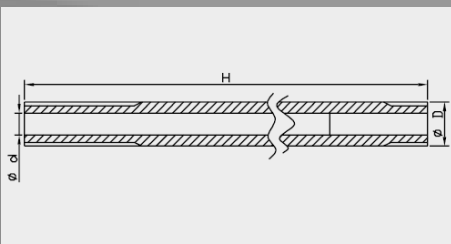

Husqvarna		
Model	Years	Art. nr.
CR/TC/TXC	2010-2013	110330000401

Piston Rod Compression dimensions

Art. nr.	d	D	H
110330000101	5.5	12.5	112.0
110330000201	5.5	10.0	125.0
110330000301	5.5	10.0	137.0
110330000401	5.0	10.0	125.0
110330000501	5.0	10.0	125.0
110330000601	5.0	10.0	125.0