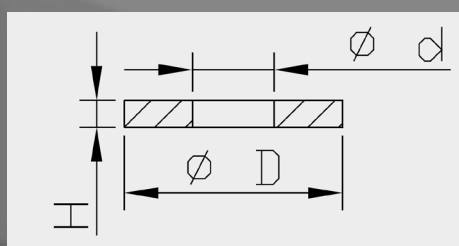

Husqvarna		
Model	Years	Art. nr.
CR/TC/TXC	2010-2013	110630000601
WR/TE	2010-2013	110630000501

Washer Compression Base Valve dimensions

Art. nr.	d	D	H
110630000201	8.0	20.0	1.6
110630000301	8.0	18.0	0.5
110630000401	8.0	20.0	1.6
110630000501	8.0	18.0	1.0
110630000601	6.0	20.0	1.6
110630000801	6.0	20.0	1.5