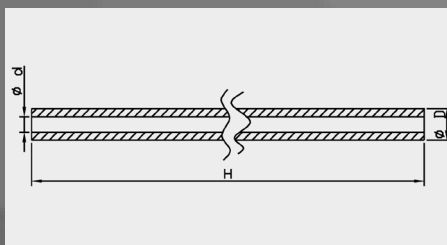

Kawasaki		
Model	Years	Art. nr.
KX125	2002-2002	110370001601*
	2004-2008	110370001901
KX250	2002-2002	110370001601*
	2004-2004	110370001901
	2005-2008	110370002201
KX250F	2004-2005	110370002001
KX450F	2006-2006	110370002201
	2007-2007	110370002401
	2008-2009	110370002601
	2010-2012	110370004601
	2013-2014	110370004901
KLX450R	2007-2009	110370002401

Honda		
Model	Years	Art. nr.
CR125R	2001-2003	110370001301*
	2004-2007	110370001801
CRF450R	2009-2010	110370002901
	2011-2012	110370002701
	2013-2013	110370004801
	2014-2014	110370005001

Suzuki		
Model	Years	Art. nr.
RM250	2002-2002	110370001601*
RM-Z250	2004-2006	110370001901

Husqvarna		
Model	Years	Art. nr.
CR/TC/TXC	2010-2013	110370004401
WR/TE	2010-2013	110370004501

Push Rod Rebound dimensions			
Art. nr.	d	D	H
110370000201	3.0	5.0	500.0
110370001301*	5.0	7.0	534.0
110370001601*	3.0	5.0	520.0
110370001701	3.0	5.0	526.0
110370001801	3.0	5.0	534.0
110370001901	5.0	7.0	512.0
110370002001	3.0	5.0	512.0
110370002101	3.0	5.0	406.0
110370002201	3.0	5.0	392.0
110370002301	3.0	5.0	399.0
110370002401	3.0	5.0	385.0
110370002501	3.0	5.0	390.0
110370002601	3.0	5.0	391.0
110370002701	3.0	5.0	380.0
110370002901	3.0	5.0	388.0
110370004401	3.0	5.0	376.0
110370004501	3.0	5.0	500.0
110370004601	3.0	5.0	383.0