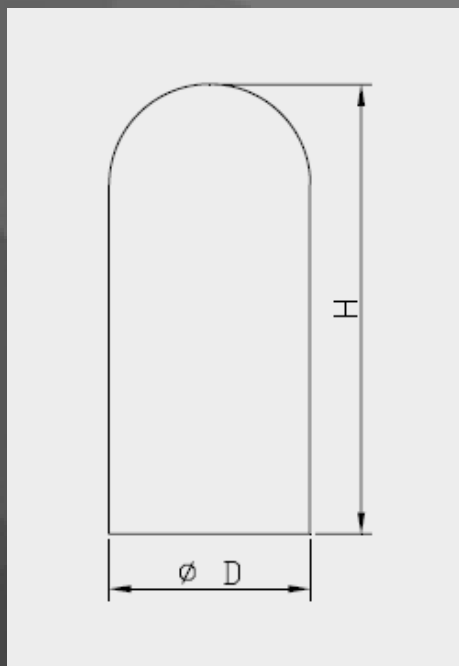

bladder dimensions

Art. nr.	D	H
120104000101	40.0	88.0
120104600101	46.0	88.0
120104600301	46.0	118.0
120105000201	50.0	69.0
120105000301	50.0	72.0