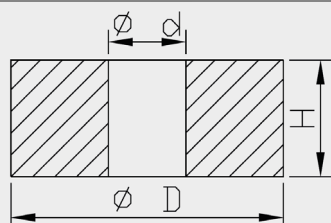

Compression Piston dimensions

Art. nr.	d	D	H
110590000201	8.0	25.0	12.0
110590000901	8.0	28.0	14.0
110590001001	8.0	25.0	12.0
110590001101	8.0	28.0	12.0
110590001201	8.0	28.0	12.0
110590001301	6.0	35.0	12.5
110590001401	8.0	28.0	12.0
110590001501	8.0	25.0	12.0
110590001601	6.0	35.0	12.5
110590001701	8.0	35.0	12.0
110590002201	8.0	35.0	12.5
110590002301	8.0	35.0	12.5
110590002401	8.0	35.0	12.5