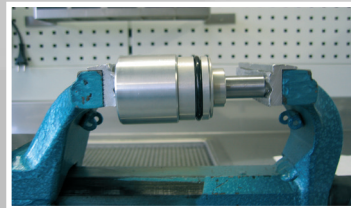

Art. nr. d

150251400101 14.0

150251600101 16.0

150251800101 18.0

Bush Removal And Installation Tool

26

Tool Dimensions

Art. nr.	d
150261600101	16.0
150261800101	18.0