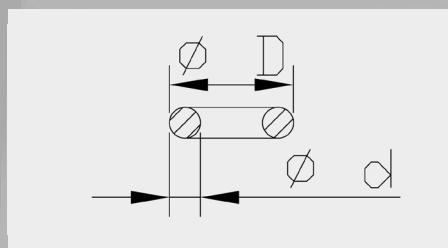

O-Ring Inside Compression Piston Rod dimensions

Art. nr.	d	D
110100000101	1.8	6.5
150290000701	1.4	5.5