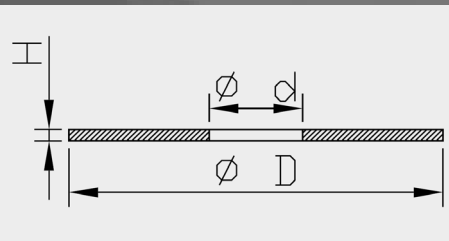

Non-Return Valve Rebound Base Valve dimensions

Art. nr.	d	D	H
110570000101	11.2	22.0	0.4
110570000301	8.0	17.0	0.3
110570000501	11.2	25.0	0.4
110570000901	10.2	24.0	0.4
110570001101	8.0	22.0	0.4
110570001301	10.2	22.0	0.4