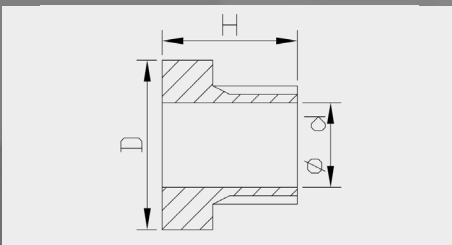

Oil Lock Stopper dimensions

Art. nr.	d	D	H
110400000201	12.5	19.0	20.0

Oil Lock Snap Ring

41

Yamaha		
Model	Years	Art. nr.
YZ85	2002-	110410000301

Kawasaki		
Model	Years	Art. nr.
KX125	2000-2002	110410000201
	2004-2008	110410000201

Honda		
Model	Years	Art. nr.
CR125R	2000-2007	110410000201

Suzuki		
Model	Years	Art. nr.
KX250	2000-2002	110410000201
	2004-2004	110410000201
KX250F	2004-2005	110410000201

Suzuki		
Model	Years	Art. nr.
RM250	2001-2002	110410000201
RM-Z250	2004-2006	110410000201