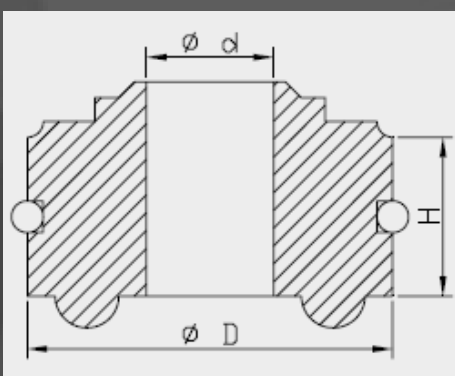

Suzuki		
Model	Years	Art. nr.
RM250	2001-2003	I20244600401
RM-Z250	2004-2006	I20244600401
	2016-	I20245000201

Husqvarna		
Model	Years	Art. nr.
ALL	2011-2013	I20244600501

Seal Head Complete dimensions

Art. nr.	d	D	H
I20243600401	12.5	36.0	20.0
I20244000101	14.0	30.0	21.5
I20244400101*	16.0	44.0	21.5
I20244400201*	14.0	44.0	21.5
I20244400401	16.0	44.0	29.0
I20244600201*	16.0	46.0	21.5
I20244600301*	16.0	46.0	22.0
I20244600401	16.0	46.0	20.0
I20244600501	16.0	46.0	20.0
I20244600601	18.0	46.0	20.0
I20244601001	18.0	46.0	38.0
I20245000201	16.0	50.0	22.5