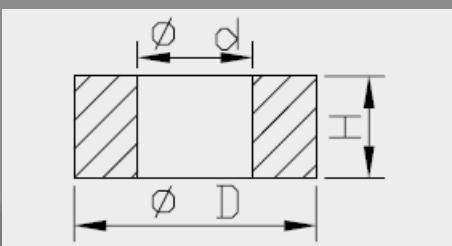

Nut For Spring Bottom dimensions

Art. nr.	d	D	H
120190000201	12.0	26.0	3.0
120190000301	12.0	26.0	3.0
120230000301	12.0	37.0	3.2