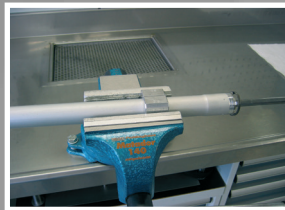

Piston Rod Clamp