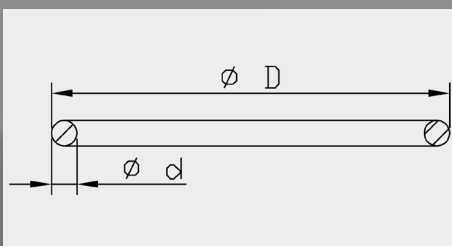

Top Cap O-ring Bottom dimensions

Art. nr.	d	D	H
110300000201	2.4	37.0	12.0
110080000201	2.4	38.0	12.0
110080000101	2.4	40.0	12.0