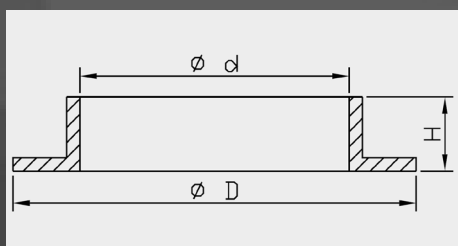

TM		
Model	Years	Art. nr.
MX/MXFi	2013-	110250000301

Spring Seat against Top Cap Steel dimensions

Art. nr.	d	D	H
110124600101	28.0	31.0	9.5
110124800101	29.0	33.0	7.0
110124800201	29.0	48.0	12.0
110250000101	18.0	29.0	6.0
110250000201	16.0	25.0	6.0
110250000301	16.0	25.0	9.0