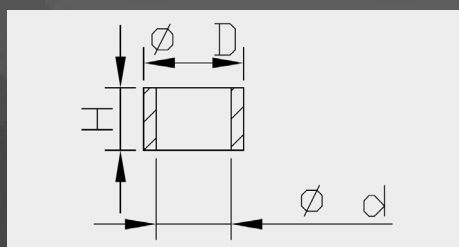

Slide Collar Rebound Base Valve dimensions

Art. nr.	d	D	H
110530000401	6.0	8.0	5.0
110530000601	8.0	11.0	6.0
110530000701*	8.0	10.0	5.5
110530001101	8.0	11.0	6.0
110530001501	6.0	8.0	5.3
110530001601	8.0	10.0	4.8
110530001701	6.0	8.0	3.8
110530001901	6.0	8.0	5.8