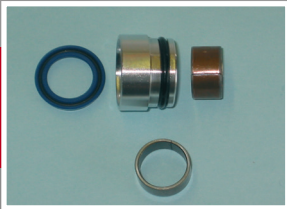

Bush Cylinder Head

23

Yamaha		
Model	Years	Art. nr.
YZ80/YZ85	1993-	110231000101
YZ125/YZ250	1995-	110231200101
YZ250X	2016-	110231200101
YZ250F	2001-	110231200101
YZ250FX	2015-	110231200101
YZ400F	1999-1999	110231200101
YZ426F	2000-2002	110231200101
YZ450F	2003-	110231200101
YZ450FX	2016-	110231200101
WR250F	2001-	110231200101
WR400F	1998-2000	110231200101
WR426F	2001-2002	110231200101
WR450F	2003-	110231200101

Kawasaki		
Model	Years	Art. nr.
KX125/KX250	1995-2008	110231200101
KX250F	2004-2005	110231200101
KX450F	2006-2014	110231200101
KX500	1991-1994	110231200101

Honda		
Model	Years	Art. nr.
CR125R	1995-2007	110231200101
CR250R	1995-1996	110231200101
CRF450R	2009-2016	110231200101
CR500R	1995-2002	110231200101

Suzuki		
Model	Years	Art. nr.
RM250	2001-2003	110231200101
RM-Z250	2004-2006	110231200101

* as long as stock lasts