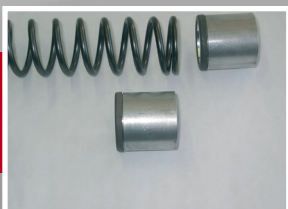

Spacer Top

73

Yamaha		
Model	Years	Art. nr.
YZ125/YZ250	2005-2005	110730000101
YZ250F/YZ450F	2005-2005	110730000101

Kawasaki		
Model	Years	Art. nr.
KX250	2005-2008	110730000201
KX450F	2006-2006	110730000301

Spacer Top dimensions			
Art. nr.	d	D	H
110730000101	33.0	42.0	42.0
110730000201	31.0	42.0	59.0
110730000301	31.0	42.0	125.0