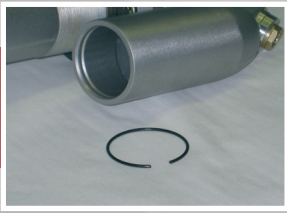

Suzuki		
Model	Years	Art. nr.
RM250	2001-2003	120140000101
RM-Z250	2004-2006	120140000101
	2016-	120140000101

Husqvarna		
Model	Years	Art. nr.
ALL	2011-2013	120140000101

Valve Cap dimensions

Art. nr.	d	D	H
120140000101	8.0	9.0	11.0
120140000201	8.0	15.0	14.0