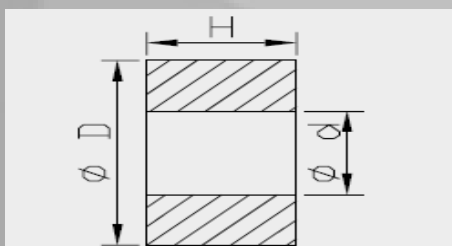

Bearing Body, Collar dimensions

Art. nr.	d	D	H
120010000201	10.0	22.0	11.0
120010000301	10.0	22.0	15.0
120010000401	10.0	25.0	15.0