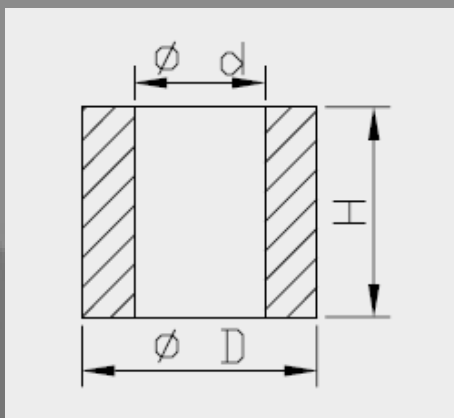

Piston Rod Inside, Needle Guide dimensions

Art. nr.	d	D	H
120370000101	4.0	6.0	7.0
120370000401	3.2	6.0	10.0