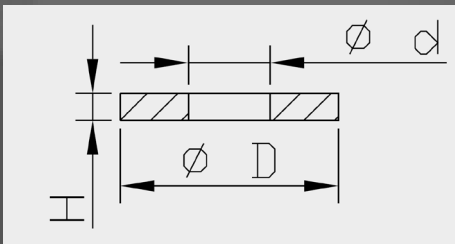

Washer Rebound Base Valve dimensions

Art. nr.	d	D	H
110630000101	6.0	16.0	1.6
110630000201	8.0	20.0	1.6
110630000401	8.0	20.0	1.6
110630000701	6.0	16.0	1.6