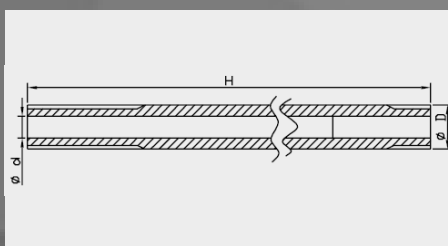

Kawasaki		
Model	Years	Art. nr.
KX125	2004-2008	110340000801
KX250	2004-2004	110340000801
	2005-2008	110340001101
KX250F	2004-2005	110340000801
KX450F	2006-2006	110340001401
	2007-2009	110340001501
	2010-2012	110340003701
	2013-2014	110340004201
KLX450R	2007-2009	110340001501

Honda		
Model	Years	Art. nr.
CR125R	2002-2003	110340000401*
	2004-2007	110340000701
CRF450R	2009-2010	110340001801
	2011-2012	110340003801
	2013-2013	110340004101
	2014-2014	110340003501

Suzuki		
Model	Years	Art. nr.
RM250	2002-2002	110340000301
RM-Z250	2004-2006	110340000801

Husqvarna		
Model	Years	Art. nr.
CR/TC/TXC	2010-2013	110340003601

Piston Rod Rebound dimensions			
Art. nr.	d	D	H
110340001701	5,5	12,5	397,0
110340001601	5,5	12,5	406,0
110340001501	5,5	12,5	410,0
110340001101	5,5	12,5	415,0
110340001401	5,5	12,5	415,0
110340001201	5,5	12,5	416,0
110340000901	5,5	12,5	422,0
110340001301	5,5	12,5	522,0
110340000801	5,5	12,5	530,0
110340000301	5,5	12,5	540,0
110340001001	5,5	12,5	543,0
110340000701	5,5	12,5	551,0
110340003601	6,0	12,0	394,0
110340003901	6,0	12,0	407,0
110340003801	6,0	12,5	397,0
110340003701	6,0	12,5	400,0
110340001801	6,0	12,5	404,0
110340000401*	7,0	12,5	552,0