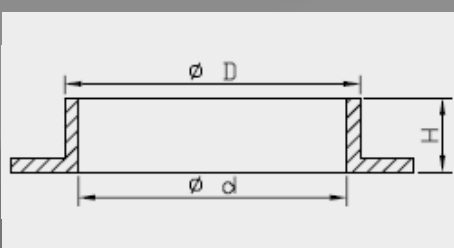

Spring Seat Steel dimensions

Art. nr.	d	D	H
120444000101	27.0	48.0	10.0
120444600301	56.0	58.0	10.0
120445000201	60.5	78.0	10.5