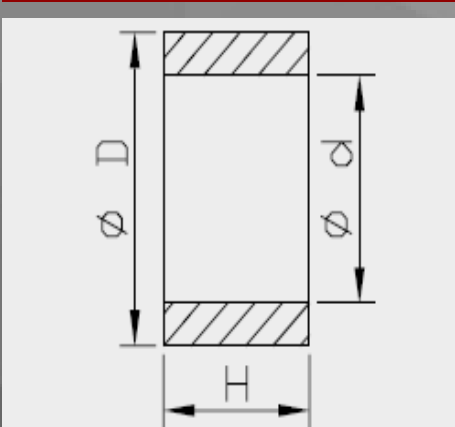

Honda		
Model	Years	Art. nr.
CR125R	2000-2007	120050000101

Husqvarna		
Model	Years	Art. nr.
TC/TXC/TE	2011-2013	120050000101

Bearing Body dimensions

Art. nr.	d	D	H
120050000101	14.0	26.0	13.0
120050000201	20.0	24.0	40.0