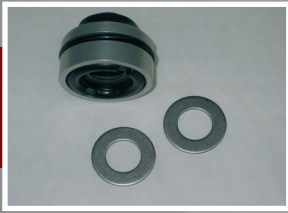

Washer Seal Head Large / Oil Lock

26

Yamaha		
Model	Years	Art. nr.
YZ125/YZ250	1991-2004	120260000201
	2005-2005	120261600101
	2006-	120261800101
YZ250X	2016-	120261800101
YZ250F	2001-2004	120260000201
	2005-2005	120261600101
	2006-2013	120261800101
	2014-	120261600101
YZ250FX	2015-	120260000201
YZ400F	1999-1999	120260000201
YZ426F	2000-2002	120260000201
YZ450F	2003-2004	120260000201
	2005-2005	120261600101
	2006-2009	120261800101
	2010-	120261600101
YZ450FX	2016-	120260000201
WR250F	2003-2014	120260000201
	2015-	120261600101
WR450F	2003-2015	120260000201

Kawasaki		
Model	Years	Art. nr.
KX125	1991-2008	120260000201
KX250	1991-2004	120260000201
	2005-2008	120261600101
KX250F	2004-2004	120260000201
	2005-2005	120261600101
KX450F	2006-2014	120261600101
KX500	1991-2004	120260000201
KLX450R	2007-2007	120261600101
	1994-2004	120244600201*

Honda		
Model	Years	Art. nr.
CR125R	1991-2007	120260000201
CR250R	1991-1991	120260000201
	1995-1996	120260000201
CRF450R	2009-2016	120261600101
CR500R	1991-1993	120260000201
	1995-2002	120260000201
XR650R	2000-2007	120260000301

Suzuki		
Model	Years	Art. nr.
RM250	2001-2003	120260000201
RM-Z250	2004-2004	120260000201
	2005-2006	120261600101
	2016-	120261600101

Husqvarna		
Model	Years	Art. nr.
ALL	2011-2013	120261800101