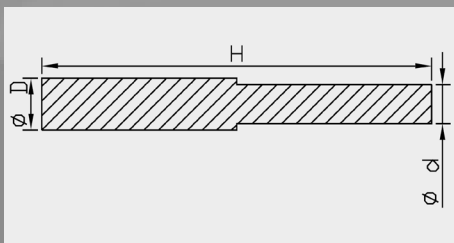

Push Rod Compression dimensions

Art. nr.	d	D	H
110360000101	3.0	5.0	92.0
110360000201	3.0	5.0	111.0
110360000301	3.0	5.0	123.0
110360000401	3.0	5.0	123.0
110360000501	3.0	5.0	123.0