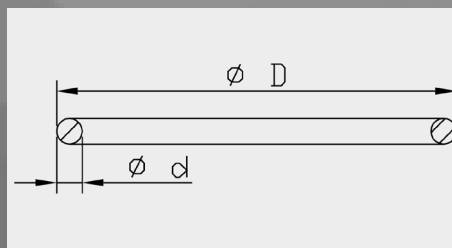

Husqvarna		
Model	Years	Art. nr.
ALL	2010-2013	110910000101

TM		
Model	Years	Art. nr.
MX/MXFi	2013-	110910000101

Snap Ring Outertube dimensions

Art. nr.	d	D	H
110750000201	57.5	61.0	2.0
110910000101	60.0	63.0	2.0