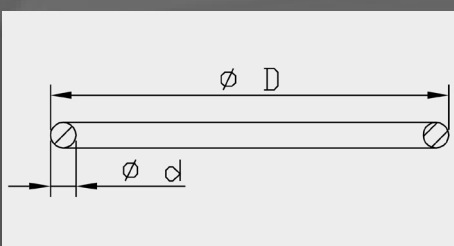

Top Cap O-ring Top dimensions

Art. nr.	d	D	H
110070000101	2.3	42.0	12.0
110070000201	2.4	44.0	12.0
110070000301	3.5	49.0	12.0
110070000501	3.5	46.0	12.0
110850000201	3.5	51.5	15.0