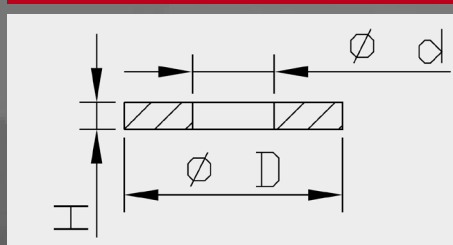

Honda		
Model	Years	Art. nr.
CRF450R	2013-2014	110480003501

Washer Inside Cylinder dimensions

Art. nr.	d	D	H
110480003501	14.5	26.0	3.0
110680000101	14.0	33.5	7.0

Spring For Bladder

69

Kawasaki		
Model	Years	Art. nr.
KX125	2000-2002	110690000101
	2004-2008	110690000101
KX250	2000-2002	110690000101
	2004-2004	110690000101
KX250F	2004-2005	110690000101