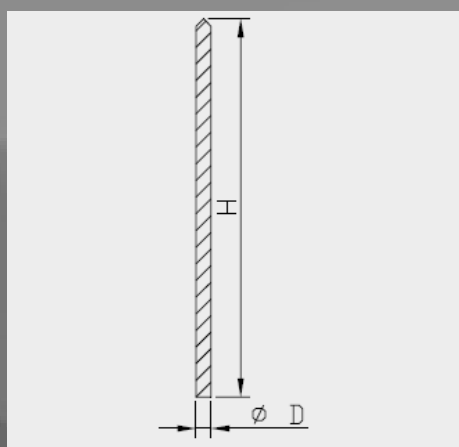

Piston Rod Inside, Alu Pipe dimensions

Art. nr.	D	H
120400000101	9.0	228.5
120400000201	9.0	227.0
120400000301	4.5	207.0
120400000401	4.5	210.0
120400000501	4.5	200.0
120400000601	4.5	210.0
120400001001	5.0	217.0
120400001101	5.0	200.0