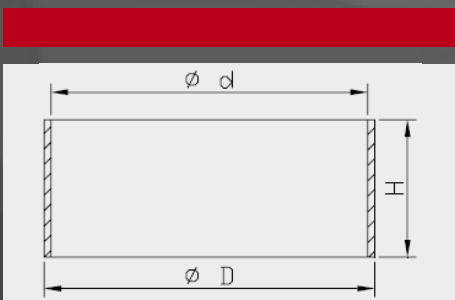

Piston Metals dimensions			
Art. nr.	d	D	H
I10033600102	34.0	36.0	20.0
I10034100102	39.0	41.0	20.0
I10034300102	41.0	43.0	20.0
I10034600102	44.0	46.0	20.0
I10034800102	46.0	48.0	20.0