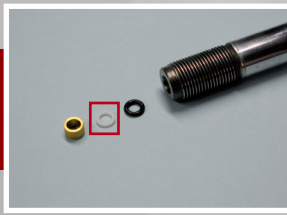

Piston Rod Inside, Spacer

42

Yamaha		
Model	Years	Art. nr.
YZ125/YZ250	1991-2005	120421600101
	2006-	120421800101
YZ250X	2016-	120421800101
YZ250F	2001-2005	120421600101
	2006-2011	120421800101
	2012-	120421600101
YZ250FX	2015-	120421600101
YZ400F	1999-1999	120421600101
YZ426F	2000-2002	120421600101
YZ450F	2003-2005	120421600101
	2006-2009	120421800101
	2010-	120421600101
YZ450FX	2016-	120421600101
WR250F	2003-	120421600101
WR450F	2003-	120421600101

Kawasaki		
Model	Years	Art. nr.
KX125/KX250	1991-2008	120421600101
KX250F	2004-2005	120421600101
KX450F	2006-2014	120421600101
KX500	1991-1994	120421600101
KLX450R	2007-2007	120421600101

Honda		
Model	Years	Art. nr.
CR125R	1991-2007	120421600101
CR250R	1991-1991	120421600101
	1995-1996	120421600101
CRF450R	2009-2016	120421600101
CR500R	1991-1993	120421600101
	1995-2002	120421600101

Suzuki		
Model	Years	Art. nr.
RM250	2001-2003	120421600101
RM-Z250	2004-2006	120421600101
	2016-	120421600101

Husqvarna		
Model	Years	Art. nr.
ALL	2011-2013	120421600101