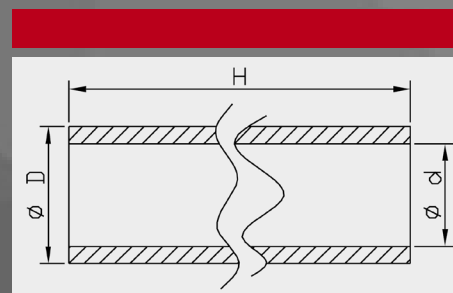

Bladder dimensions			
Art. nr.	d	D	H
110700000101	31.0	38.0	405.0
110700000201	30.0	38.0	395.0

Clip For Bladder

71

Kawasaki		
Model	Years	Art. nr.
KX125	2000-2002	110710000101
	2004-2008	110710000101
KX250	2000-2002	110710000101
	2004-2004	110710000101
KX250F	2004-2005	110710000101