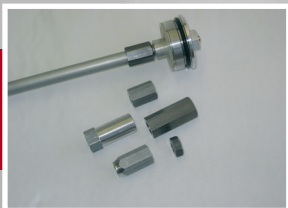

Nut Next To Top Cap

16

Yamaha		
Model	Years	Art. nr.
YZ80/YZ85	1993-	110160000101
YZ125/YZ250	2000-2003	110160000801
	2004-2004	110160000601
	2005-2005	110160000901
YZ250F	2001-2003	110160000801
	2004-2004	110160000601
	2005-2005	110160000901
YZ426F	2000-2002	110160000801
YZ450F	2003-2003	110160000801
	2004-2004	110160000601
	2005-2005	110160000901
WR250F	2004-2005	110160000801
	2006-2014	110160000601
WR450F	2004-2005	110160000801
	2006-2011	110160000601

Kawasaki		
Model	Years	Art. nr.
KX80/KX85	1990-2014	110160000101
KX125	1999-2002	110160000601
	2004-2008	110160000601
KX250	1999-1999	110160000601
	2000-2004	110160000601
KX250F	2004-2005	110160000601

Honda		
Model	Years	Art. nr.
CR125R	2000-2000	110160000801
	2001-2007	110160000601

Suzuki		
Model	Years	Art. nr.
RM250	2001-2002	110160000601
	2003-2003	110160000801
RM-Z250	2004-2006	110160000601
	2016-	110820000201

Husqvarna		
Model	Years	Art. nr.
WR/TE	2010-2013	110160000601