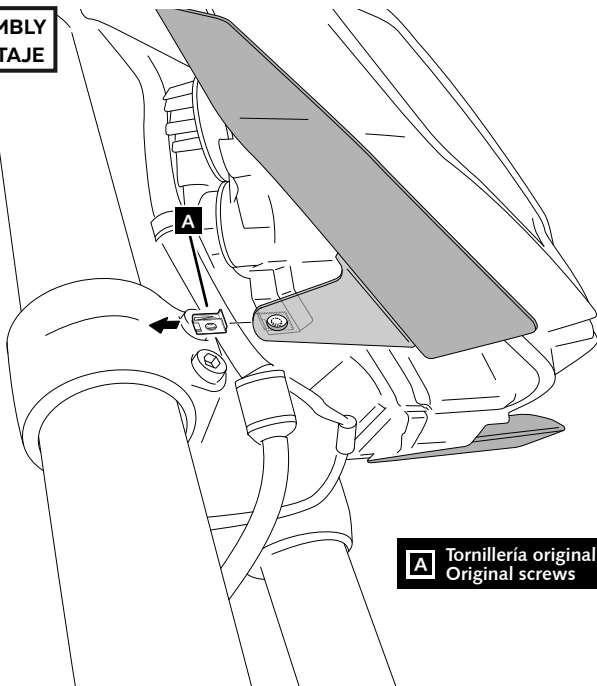

2

**DISASSEMBLY
DESMONTAJE**