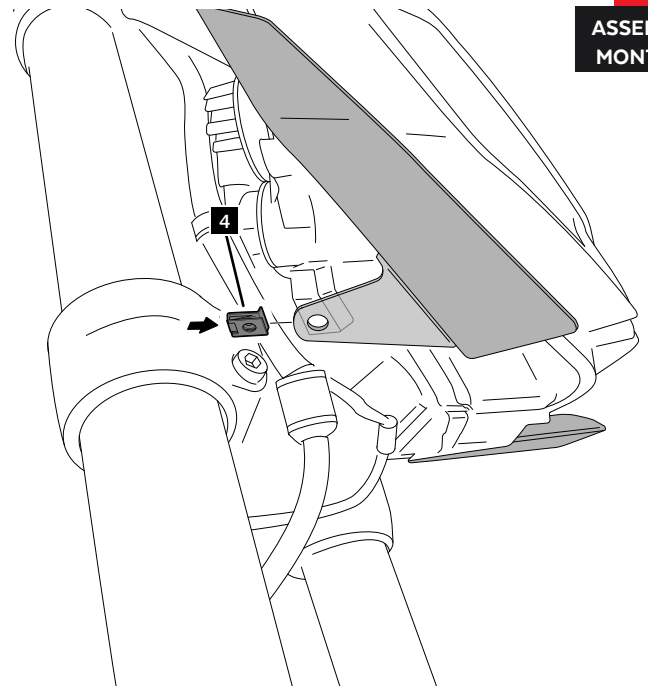

YAMAHA MT-09 '17-

INSTRUCCIONES DE MONTAJE - MOUNTING INSTRUCTIONS - MONTAGEANLEITUNG

1

**DISASSEMBLY
DESMONTAJE**

A Tornillería original
Original screws

REALIZAR EL MISMO PASO PARA EL LADO IZQUIERDO /
PERFORM THE SAME STEP FOR THE LEFT SIDE

2

**DISASSEMBLY
DESMONTAJE**

A Tornillería original
Original screws

REALIZAR EL MISMO PASO PARA EL LADO IZQUIERDO /
PERFORM THE SAME STEP FOR THE LEFT SIDE

3

**ASSEMBLY
MONTAJE**

YAMAHA MT-09 '17-

INSTRUCCIONES DE MONTAJE - MOUNTING INSTRUCTIONS - MONTAGEANLEITUNG

4

ASSEMBLY
MONTAJE

5

ASSEMBLY
MONTAJE