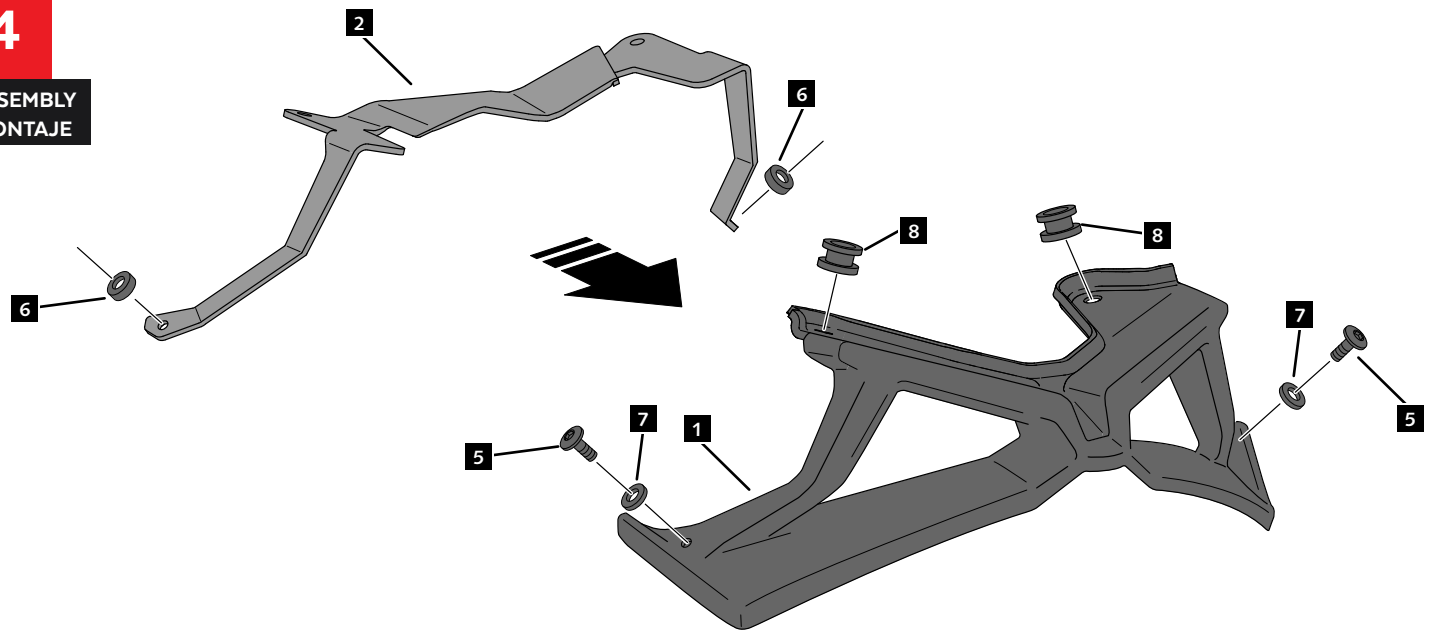

Nº 2,5
Nº 4

ID.	PIEZA/PART	DESCRIPCIÓN	DESCRIPTION	QTY.	REF.:
1		Alerón	spoiler	1	3482JM3
2		Soporte	Support	1	SOPORIP4--3482
3		Tornillo allen M6x25 Ø14 ISO 7380	M6x25 Ø14 ISO 7380 Allen screw	2	TORNI-I7380-405
4		Tuerca de clip M6 (NEGRA)	M6 clip nut (Black)	2	TUERCA-TRT-M6--
5		Tornillo allen M5x11 Ø9 ISO7380 Negro	M5x11 Ø9 ISO7380 black screw	2	TORNI-I7380-536
6		Arandela de goma Ø4,5 x Ø11 x 2mm	Ø4,5 x Ø11 x 2mm Rubber washer	2	ARAND-EPDM--722
7		Arandela de nylon M5 (Negra)	M5 Nylon washer (Black)	2	ARNV0000000245
8		Silentblock Ø18x Ø9 xØ11 x7,5	Ø18x Ø9 xØ11 x7,5 silentblock	2	SILENBGONE--064

YAMAHA MT-09 '17-

INSTRUCCIONES DE MONTAJE - MOUNTING INSTRUCTIONS - MONTAGEANLEITUNG

1

**DISASSEMBLY
DESMONTAJE**

A Tornillería original
Original screws

REALIZAR EL MISMO PASO PARA EL LADO IZQUIERDO /
PERFORM THE SAME STEP FOR THE LEFT SIDE

2

**DISASSEMBLY
DESMONTAJE**

A Tornillería original
Original screws

REALIZAR EL MISMO PASO PARA EL LADO IZQUIERDO /
PERFORM THE SAME STEP FOR THE LEFT SIDE

3

**ASSEMBLY
MONTAJE**

YAMAHA MT-09 '17-

INSTRUCCIONES DE MONTAJE - MOUNTING INSTRUCTIONS - MONTAGEANLEITUNG

4

ASSEMBLY
MONTAJE

5

ASSEMBLY
MONTAJE