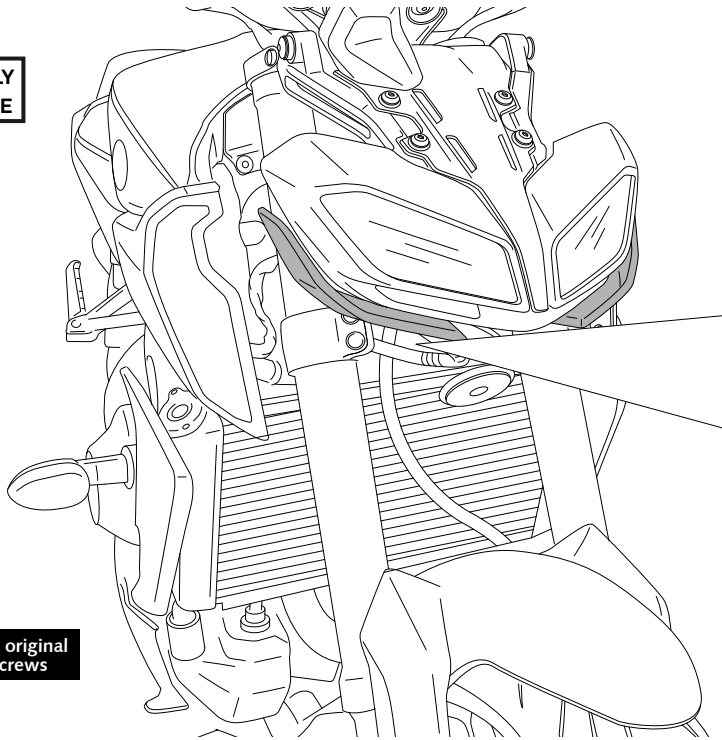

YAMAHA MT-09 '17-

INSTRUCCIONES DE MONTAJE - MOUNTING INSTRUCTIONS - MONTAGEANLEITUNG

1

**DISASSEMBLY
DESMONTAJE**