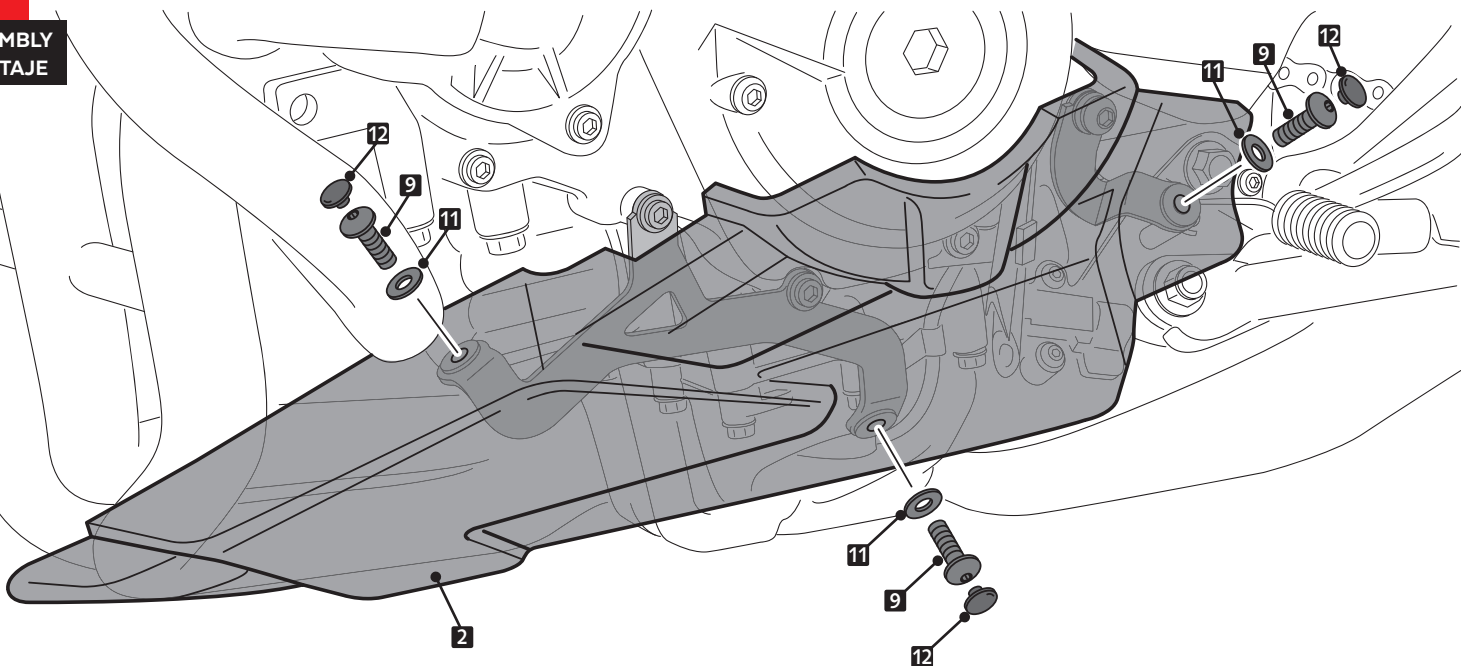

ALLEN

Nº 3  
Nº 4  
Nº 5

ID	PIEZA/PART	DESCRIPCIÓN	DESCRIPTION	QTY	REF
1		Quilla derecha	Right engine spoiler	1	7540C/JM3
2		Quilla izquierda	Left engine spoiler	1	7540C/JM3
3		Quilla central	Central engine spoiler	1	7540C/JM3
4		Soporte metálico delantero izquierdo	Front left support	1	SOPOR-5P-4-7692
5		Soporte metálico trasero izquierdo	Rear left support	1	1 SOPOR-5P-4-7692
6		Soporte metálico delantero derecho	Front right support	1	SOPOR-5P-4-7692
7		Soporte metálico trasero derecho	Rear right support	1	SOPOR-5P-4-7692
8		Soporte metálico superior derecho	Upper right support	1	SOPOR-5P-4-7692
9		Tornillo Allen M5x16 ISO 7380	M5x16 ISO 7380 Allen screw	8	TORNI-I7380-493
10		Silentblock M5	M5 Silemblock	8	SILENBTM5-046/1
11		Arandela nylon M5x0,5	M5x0,5 Nylon washer	8	ARNV00000000245
12		Tapón tornillo Allen M5 ISO 7380	M5 ISO 7380 Allen screw cap	8	TAPON-----85
13		Tornillo M6x30 DIN912	M6x30 DIN912 screw	1	TORNIAD912--391
14		Casquillo Ø13 x Ø6,5 x8,5	Ø13 x Ø6,5 x8,5 arrowhead	1	CASQUI-----0298
15		Conjunto adhesivos	Stickers set	1	ADHESI-----205

# YAMAHA MT09 / MT09 TRACER / TRACER900 GT (with Akrapovic exhaust)

INSTRUCCIONES DE MONTAJE - MOUNTING INSTRUCTIONS - MONTAGEANLEITUNG

**1**

ASSEMBLY  
MONTAJE

**A** PIEZA ORIGINAL  
ORIGINAL PART

**2**

ASSEMBLY  
MONTAJE