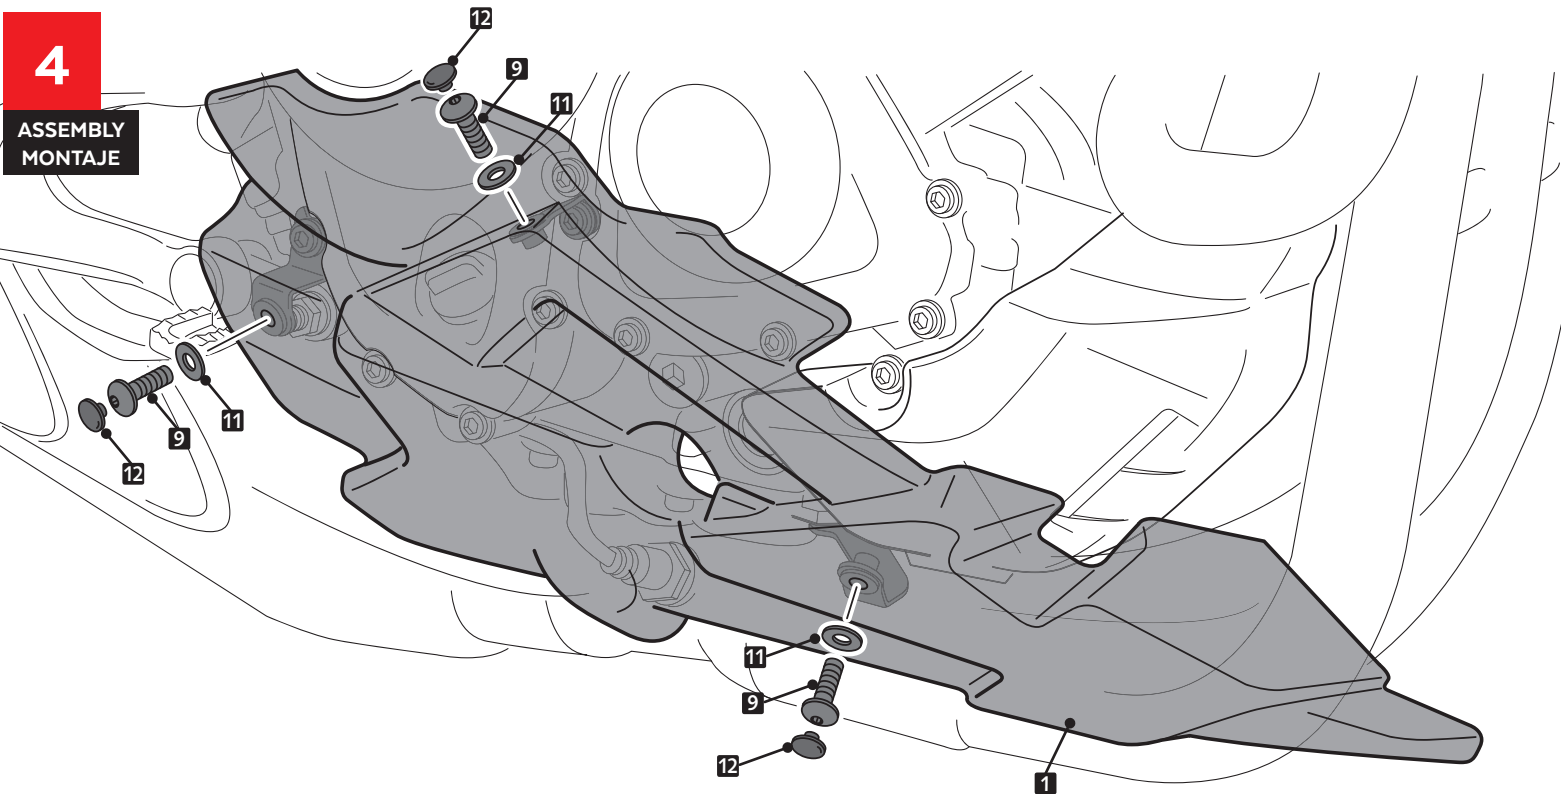

ALLEN

Nº 3  
Nº 4  
Nº 5

ID	PIEZA/PART	DESCRIPCIÓN	DESCRIPTION	QTY	REF
1		Quilla derecha	Right engine spoiler	1	7540C/JM3
2		Quilla izquierda	Left engine spoiler	1	7540C/JM3
3		Quilla central	Central engine spoiler	1	7540C/JM3
4		Soporte metálico delantero izquierdo	Front left support	1	SOPOR-5P-4-7692
5		Soporte metálico trasero izquierdo	Rear left support	1	1 SOPOR-5P-4-7692
6		Soporte metálico delantero derecho	Front right support	1	SOPOR-5P-4-7692
7		Soporte metálico trasero derecho	Rear right support	1	SOPOR-5P-4-7692
8		Soporte metálico superior derecho	Upper right support	1	SOPOR-5P-4-7692
9		Tornillo Allen M5x16 ISO 7380	M5x16 ISO 7380 Allen screw	8	TORNI-I7380-493
10		Silentblock M5	M5 Silemblock	8	SILENBTM5-046/1
11		Arandela nylon M5x0,5	M5x0,5 Nylon washer	8	ARNV00000000245
12		Tapón tornillo Allen M5 ISO 7380	M5 ISO 7380 Allen screw cap	8	TAPON-----85
13		Tornillo M6x30 DIN912	M6x30 DIN912 screw	1	TORNIAD912--391
14		Casquillo Ø13 x Ø6,5 x8,5	Ø13 x Ø6,5 x8,5 arrowhead	1	CASQUI-----0298
15		Conjunto adhesivos	Stickers set	1	ADHESI-----205

# YAMAHA MT09 / MT09 TRACER / TRACER900 GT (with Akrapovic exhaust)

INSTRUCCIONES DE MONTAJE - MOUNTING INSTRUCTIONS - MONTAGEANLEITUNG

**3**

ASSEMBLY  
MONTAJE

**4**

ASSEMBLY  
MONTAJE