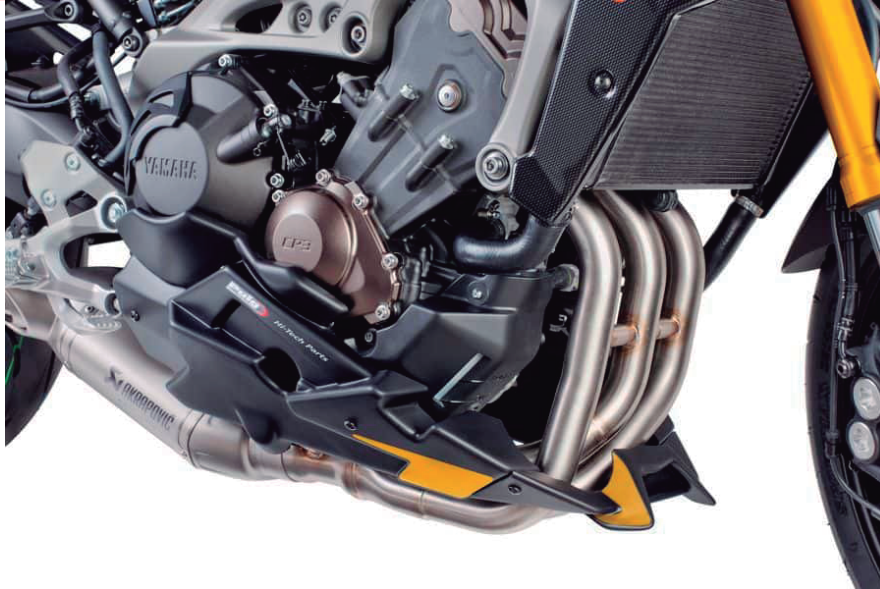

# YAMAHA MT09 / MT09 TRACER / TRACER900 GT (with Akrapovic exhaust)

REF 7540J

color negro/black colour

REF 7540C

color carbono/carbon look

1 Person

45 min

INTERMEDIATE

ALLEN

Nº 3  
Nº 4  
Nº 5

ID	PIEZA/PART	DESCRIPCIÓN	DESCRIPTION	QTY	REF
1		Quilla derecha	Right engine spoiler	1	7540C/JM3
2		Quilla izquierda	Left engine spoiler	1	7540C/JM3
3		Quilla central	Central engine spoiler	1	7540C/JM3
4		Soporte metálico delantero izquierdo	Front left support	1	SOPOR-5P-4-7692
5		Soporte metálico trasero izquierdo	Rear left support	1	1 SOPOR-5P-4-7692
6		Soporte metálico delantero derecho	Front right support	1	SOPOR-5P-4-7692
7		Soporte metálico trasero derecho	Rear right support	1	SOPOR-5P-4-7692
8		Soporte metálico superior derecho	Upper right support	1	SOPOR-5P-4-7692
9		Tornillo Allen M5x16 ISO 7380	M5x16 ISO 7380 Allen screw	8	TORNI-I7380-493
10		Silentblock M5	M5 Silemblock	8	SILENBTM5-046/1
11		Arandela nylon M5x0,5	M5x0,5 Nylon washer	8	ARNV00000000245
12		Tapón tornillo Allen M5 ISO 7380	M5 ISO 7380 Allen screw cap	8	TAPON-----85
13		Tornillo M6x30 DIN912	M6x30 DIN912 screw	1	TORNIAD912--391
14		Casquillo Ø13 x Ø6,5 x8,5	Ø13 x Ø6,5 x8,5 arrowhead	1	CASQUI-----0298
15		Conjunto adhesivos	Stickers set	1	ADHESI-----205