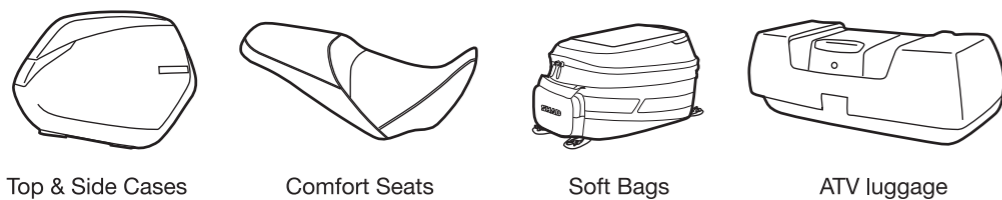

Accessories

Other Shad Products

Find out about other products at www.shad.es

Top case assembly

Number	Reference	Quantity
1	201834 (Support piece)	1
2	201049 (Bridle)	4
3	304144 (Screw M6x40 DIN 965)	4
4	200713/2 (Plastic bridle)	4
5	303000 (Ø6 Washer fs M6 DIN 125 A)	4
6	302021 (M6 Nut M6 DIN 985)	4
7	304058 (Screw M6x30 DIN 965)	4
8	201835 (Cover support piece)	1
9	304127 (Screw Ø3'5x13 DIN 7982)	4
10	201504 (Metal piece) *	4
11	304074 (Screw M8x20 DIN 912) **	4
12	303020 (Ø8 Washer fs M8 DIN 125 A) **	4
13	302024 (Nut M8 DIN 985) **	4