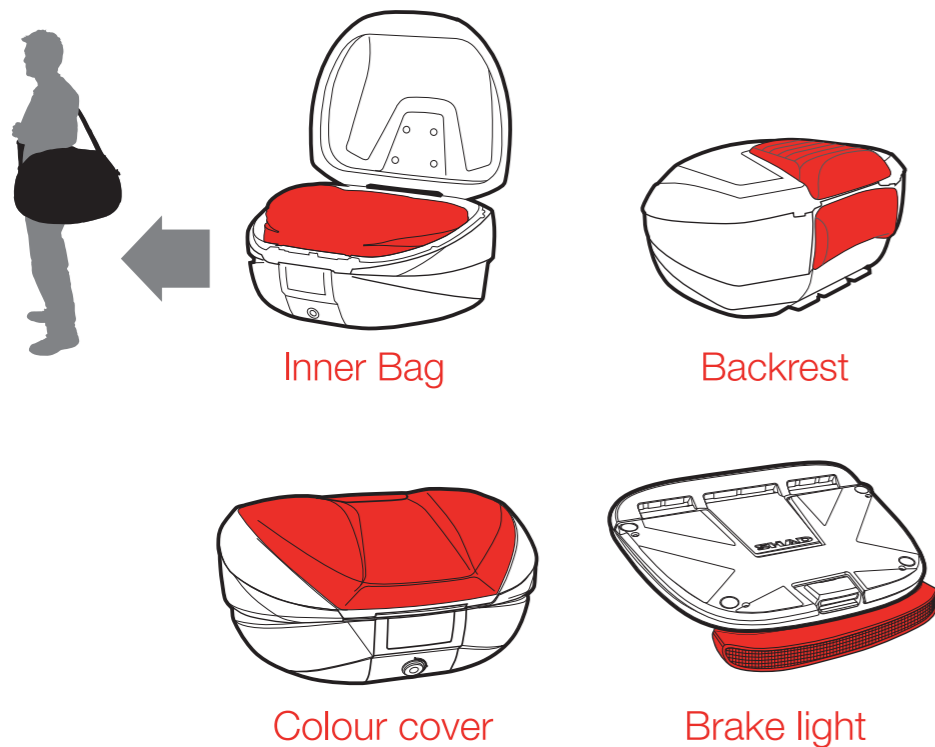

Accessories

Other Shad Products

Find out about other products at www.shad.es

Top case assembly

Number	Reference	Quantity
1	201834 (Support piece)	1
2	201049 (Bridle)	4
3	304144 (Screw M6x40 DIN 965)	4
4	200713/2 (Plastic bridle)	4
5	303000 (Ø6 Washer fs M6 DIN 125 A)	4
6	302021 (M6 Nut M6 DIN 985)	4
7	304058 (Screw M6x30 DIN 965)	4
8	201835 (Cover support piece)	1
9	304127 (Screw Ø3'5x13 DIN 7982)	4
10	201504 (Metal piece) *	4
11	304074 (Screw M8x20 DIN 912) **	4
12	303020 (Ø8 Washer fs M8 DIN 125 A) **	4
13	302024 (Nut M8 DIN 985) **	4